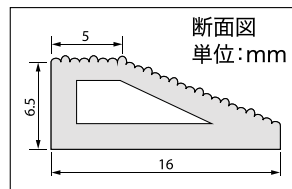

スタイルキットプラス 見切り材

標準価格(税別) **4,600** 円/ケース

長さ:1m 1ケース:4本入 (ケース売) MADE IN JAPAN

KIM-1691 (KIT-5691)