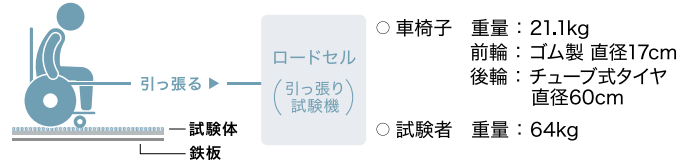

フロテックスシートは防水性バックングのため、
バックング層へ水が染み込みにくい構造です。

POINT - 2

「キャスター走行性」と「防滑性」

カーペットなのに滑らかな「キャスター走行性」

■ 車椅子の直進走行性試験

試験方法 | 試験床材を鉄板の上に敷き、その上に左右のパイプにロープを取り付けた車椅子を乗せ、試験者(重量64kg)を乗せて15秒間静止した後にゆっくりとロープを引っ張り、動き出すときの力の大きさ(N値)を測定します。