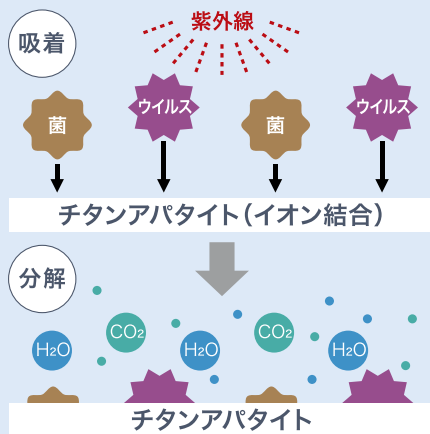

PCR-1171 (PCR-5171)
(旧 PER-105)

PCR-1172 (PCR-5172)
(旧 PER-106)

0 15 30 cm

PCR-1171

PENTAGON[®]

STAR 5★★★★★

※「PENTAGON STAR5[®]」はヨシミツ毛織株式会社の特許商標です。

東京大学先端研と(株)富士通研究所の共同研究の成果である光触媒チタンアパタイトを採用。

5つの機能を持った 複合機能カーペット

光触媒チタンアパタイトがウイルスや菌、アレル物質を除去
光触媒チタンアパタイトは細菌やウイルス、花粉などの空気中の有毒物質を従来の光触媒よりも高い吸収率でとらえ、太陽の光によって二酸化炭素(CO₂)と水(H₂O)に分解します。

チタンアパタイトとは？

アパタイト結晶中にチタンイオンを導入することで、アパタイトの機能に光触媒機能を付与させた材料。

アパタイトとは？

歯や骨の無機成分で、蛋白質などの有機成分を特異的に吸着する能力に優れ、人工骨などの生体材料や吸着剤として、広く利用されている。