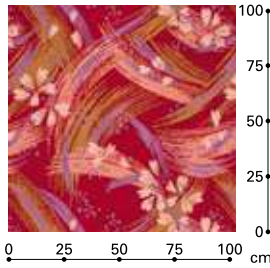

受注生産品

AXS | サンシルビアII

桜の花びらをあしらった華やかな和を感じる商品です。

標準価格 (税別) **22,000** 円/㎡ MADE IN CHINA
ロールカット商品

アキスミンスターカーペット

- 組成 ウール80% ナイロン20%
- パイル長 7mm(全厚 9.5mm)
- 重量 2,250g/㎡
- 密度 7羽
- ロール巾 364cm ロールカットのみ
- リPEAT タテ91cm ヨコ91cm
- 防災 試験番号 E 2160220

機能 ■ 形状
カットパイル

- カット部分はパイルの方向や傾斜により色差が生じます。
- 取扱上のご注意は必ずP.552をご確認ください。

AXS-1548 (旧 AXS-128)

AXS-1548

- 受注生産品で発注条件
  - 数量: 1品番につき200㎡以上
    (200㎡未満につきましては別途お見積りとなります。最低発注数量は100㎡となります。)
  - 納期: 受注後約1ヵ月半~
    (ご発注数量、時期により余分に納期をいただく場合があります。)
- ※詳細につきましては弊社営業員へお問い合わせください。

受注生産品

AXS | サンメープルII

紅葉をランダムに配置した和を感じるデザインが特徴の商品です。

標準価格 (税別) **22,000** 円/㎡ MADE IN CHINA
ロールカット商品

アキスミンスターカーペット

- 組成 ウール80% ナイロン20%
- パイル長 7mm(全厚 9.5mm)
- 重量 2,250g/㎡
- 密度 7羽
- ロール巾 366cm ロールカットのみ
- リPEAT タテ165.5cm ヨコ366cm
- 防災 試験番号 E 2160220

機能 ■ 形状
カットパイル

- カット部分はパイルの方向や傾斜により色差が生じます。
- 取扱上のご注意は必ずP.552をご確認ください。