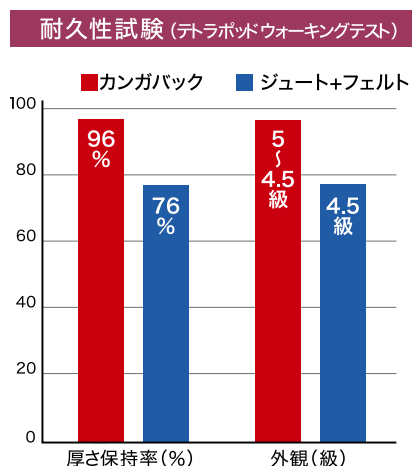

断熱性について	
床材の種類	熱伝導率 (W/m·k)
カンガバックカーペット	0.047
木質系フローリング	0.128
畳床	0.11

※一般的に熱伝導率が0.06W/m·k以下の素材を断熱材と定義します。

※厚さ15mmのフローリングと比較した場合、カンガバックカーペットは1時間あたり約4Wの省エネになります。

※自社製品内での測定値であり、保証値ではありません。

CO ₂ 排出量について	
床材の種類	CO ₂ 排出量 (m ² あたりの排出量)
カンガバックカーペット	0.083kg/m ²
通常カーペット	0.255kg/m ²
カーペットタイル	0.248kg/m ²

※裏貼り加工の際の排出量です。

※自社製品内での測定値であり、保証値ではありません。

▶ 高い弾性回復力

やわらかなポリウレタン樹脂により、カーペットが一度へこんでも回復します。また適度なクッション性により歩行感も快適です。

テスト方法

カーペットを貼り付けた円形ドラムに金属のテラポッド(1.3kg)を入れて回転させ判定。5~10万人歩行に相当する荷重促進試験。

※自社製品内での測定値であり、保証値ではありません。