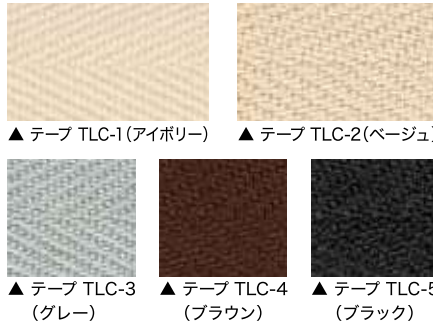

■ カラーバリエーション(全8色)