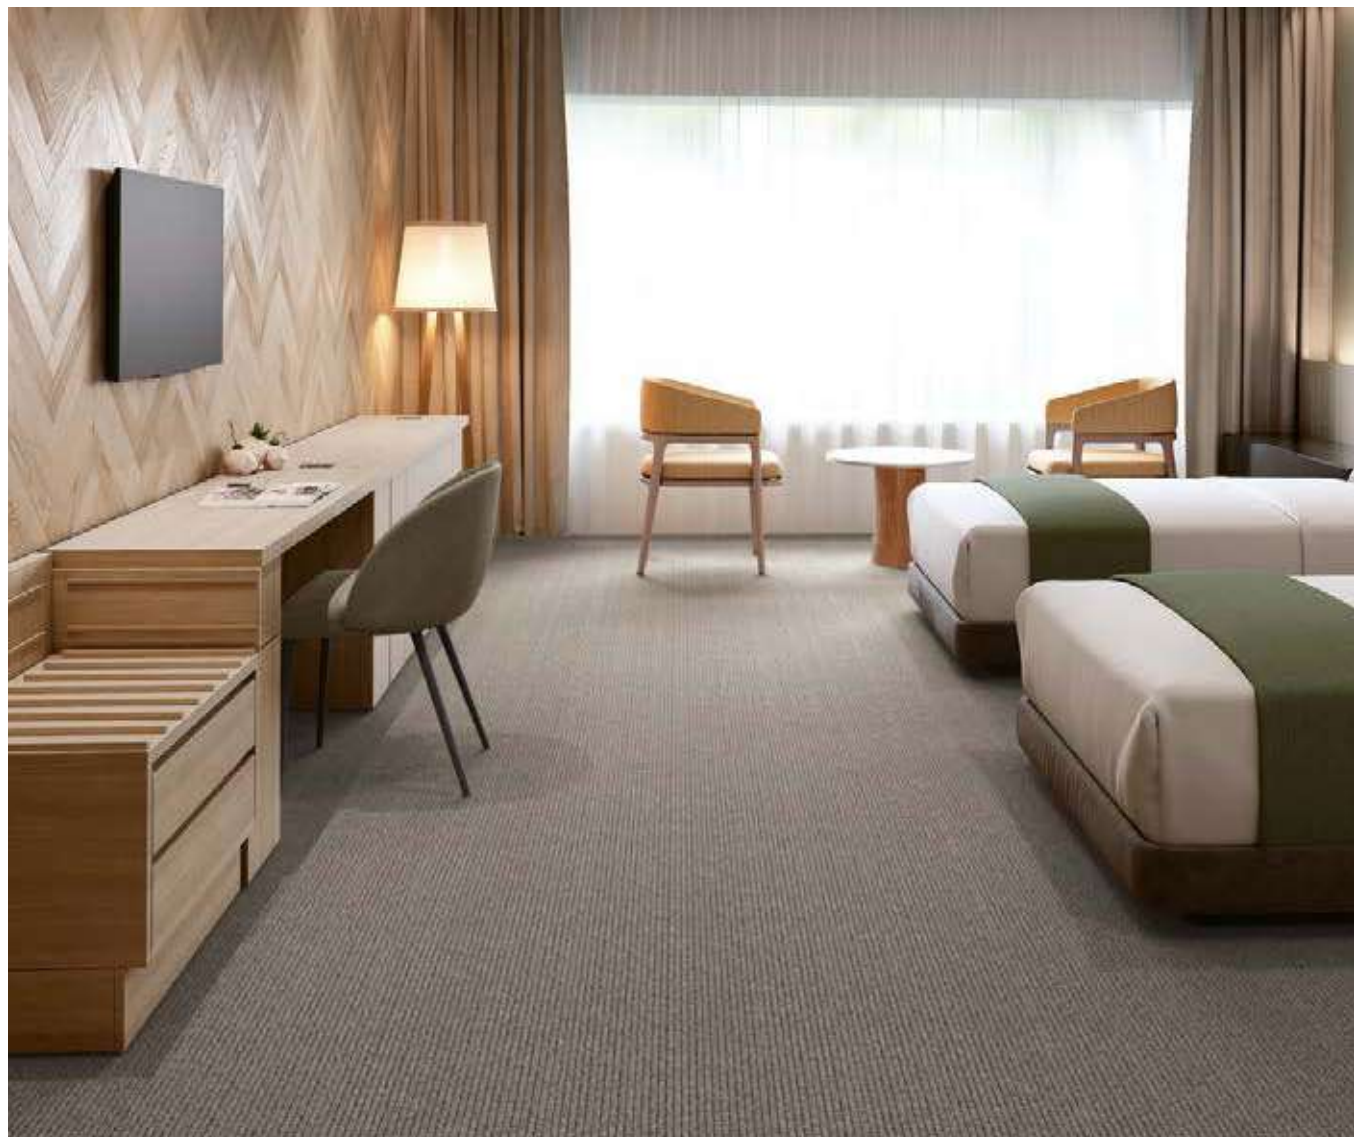

ANR | サンアマンドⅡ

ふっくらとした粒感が特徴の商品です。

標準価格 (税別) **5,900** 円/㎡ MADE IN JAPAN
フリーカット商品

タフテッドカーペット

- 組成 原着ナイロン100%
- バイル長 5~3mm(全厚 7.5mm)
- 重量 1,599g/㎡
- 密度 1/8G
- ロール巾 364cm フリーカット可
- 防炎 試験番号 E 2230207

■ 機能 中歩行防タニ 抗静(低静) 防汚性

■ 形状
ループバイル

● 取扱上のご注意は必ずP.552をご確認ください。

ロールカーペット

ANR-1102