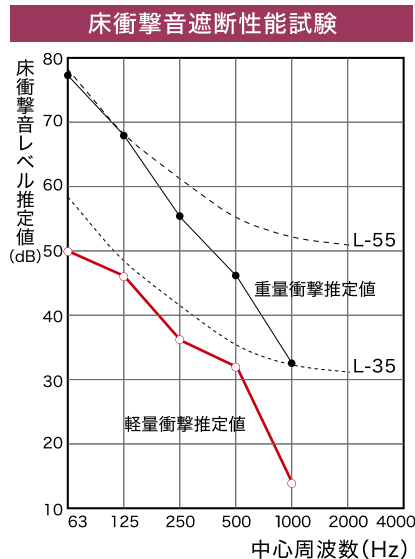

Kanga カンガバックカーペット

1. 優れた防音性能LL-35をクリア

椅子の移動や物の落下音など軽量床衝撃音の緩和に優れています。階上の生活音を緩和しますので、マンションや集合住宅には最適です。

防音性能:LL-35 ΔLL(I)-6