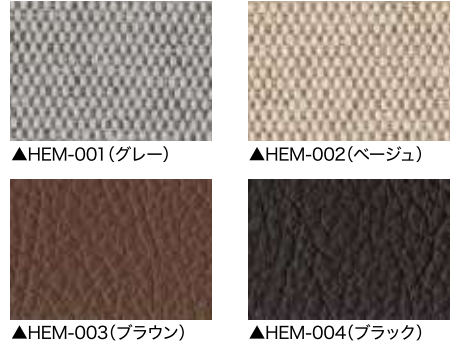

■ カラーバリエーション(全8色)