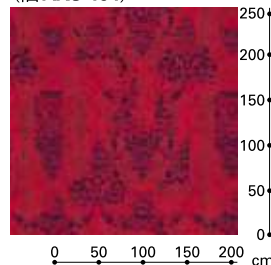

AXS-1564
(旧 AXS-154)

■ 受注生産品で発注条件

1. 数量: 1品番につき200㎡以上
     (200㎡未満につきましては別途お見積りとなります。最低発注数量は100㎡となります。)
   - 納期: 受注後約1ヵ月半～
     (ご発注数量、時期により余分に納期をいただく場合があります。)
2. ※詳細につきましては弊社営業員へお問い合わせください。

受注生産品

AXS | サンクリムゾン

ダマスク文様を崩し、ラステック調に調整した商品です。

標準価格 (税別) **22,000** 円/㎡ MADE IN CHINA
ロールカット商品

アキスミンスターカーペット

- 組成 ウール80% ナイロン20%
- パイル長 7mm(全厚 9.5mm)
- 重量 2,250g/㎡
- 密度 7羽
- ロール巾 400cm ロールカットのみ
- リピート タテ275cm ヨコ200cm
- 防炎 試験番号 E 2160220

■ 機能

■ 形状

カットパイル

- カット部分はパイルの方向や傾斜により色差が生じます。
- 取扱上のご注意は必ずP.552をご確認ください。

ロールカーペット