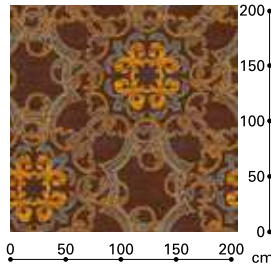

■ 受注生産品で発注条件

1. 数量: 1品番につき200㎡以上
     (200㎡未満につきましては別途お見積りとなります。最低発注数量は100㎡となります。)
   - 納期: 受注後約1ヵ月半～
     (ご発注数量、時期により余分に納期をいただく場合があります。)
2. ※詳細につきましては弊社営業員へお問い合わせください。

受注生産品

AXS | サンカレイド

大胆なクラシック柄が特徴の商品です。

標準価格 (税別) **22,000** 円/㎡ MADE IN CHINA
ロールカット商品

アキスミンスターカーペット

- 組成 ウール80% ナイロン20%
- パイル長 7mm(全厚 9.5mm)
- 重量 2,250g/㎡
- 密度 7羽
- ロール巾 400cm ロールカットのみ
- リピート タテ200cm ヨコ200cm
- 防炎 試験番号 E 2160220

■ 機能

■ 形状

カットパイル

- カット部分はパイルの方向や傾斜により色差が生じます。
- 取扱上のご注意は必ずP.552をご確認ください。