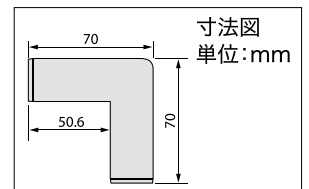

スタイルキットプラス 出隅コーナー材

標準価格(税別) **700** 円/個

MADE IN JAPAN

KIM-1693 (KIT-5693)