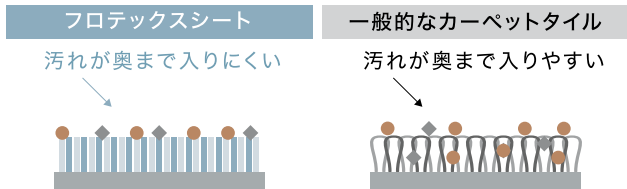

フロテックスシートの3つの機能

POINT - 1

優れた「メンテナンス性」

汚れにくい*

約7,000万本/m²の超高密度パイルが
汚れを奥まで入り込みにくくします。

お手入れが簡単*

密集した短いカットパイルなので、
汚れが取れやすいです。