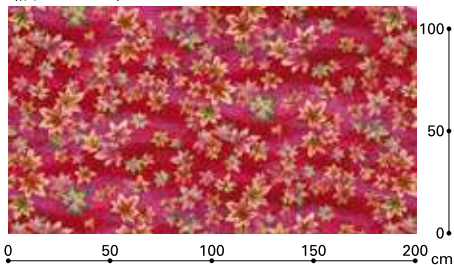

AXS-1531
(旧AXS-106)

AXS-1531

AXS | サンメモリー

さまざまな色合いの紅葉をちりした華やかな商品です。

標準価格 (税別) **28,000** 円/m² MADE IN JAPAN
ロールカット商品

アキスミンスターカーペット

■ 組成 ウール80% ナイロン20%

■ バイル長 8mm(全厚 10mm)

■ 重量 2,567g/m²

■ 密度 7羽

■ ロール巾 366cm ロールカットのみ

■ リピート タテ91.5cm ヨコ183cm

■ 防炎 試験番号 EO 920465

■ 機能 防炎 帯電 中歩行 防汚性

■ 形状 **CUT**
カットバイル

- カット部分はバイルの方向や傾斜により色差が生じます。
- 取扱上のご注意は必ずP.552をご確認ください。