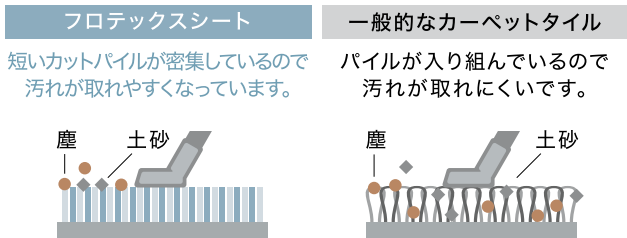

フロテックスシートの3つの機能

POINT - 1

優れた「メンテナンス性」

汚れにくい*

約7,000万本/m²の超高密度パイルが
汚れを奥まで入り込みにくくします。

お手入れが簡単*

密集した短いカットパイルなので、
汚れが取れやすいです。

防水性抜群*