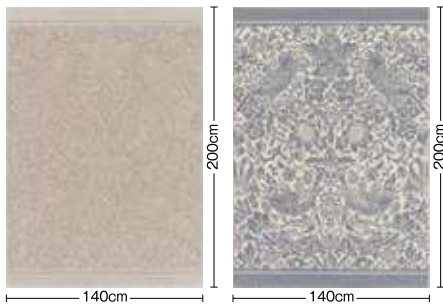

MRG-1703S (MRG-5703S) MRG-1704S (MRG-5704S)

MRG-1704S

特殊掛率品 常備在庫品

MORRIS
CHRONICLES

MRG | いちご泥棒

モリスのデザインの中で最もアイコニックないちご泥棒のパターンを、落ち着いたカラーと立体的なカービングで洗練された印象に仕上げたハンドタフトラグです。

標準価格 (税別) **310,000**円 / 枚 MADE IN CHINA

ハンドタフトラグ

- 組成 ウール100%
- パイル長 8.5mm (全厚 11mm)
- 重量 4,300g / m²
- サイズ 200cm × 140cm
- 裏面 綿

- ウールに代表される短繊維の紡績糸使用のカットパイルカーベットは特に遊び毛が出ます。抜け毛とは異なり、商品の欠陥ではありません。
- カット部分はパイルの方向や傾斜により色差が生じます。
- メンテナンスの際は、掃除機の回転ブラシは使用せず、吸引を主体に行ってください。
- 木床等滑りやすい床面に置敷きする場合は、すべり止めシート(別売)、すべり止めテープ(別売)等をご利用ください。
- 取扱上のご注意は必ずP.552をご確認ください。

❗ MORRIS CHRONICLESのラグは海外での販売はできません。国内のみのライセンス契約です。また、ラグ用途以外での使用や、ブランド名による営利目的での使用はできません。

© MORRIS CHRONICLES

MRG-1705S (MRG-5705S)