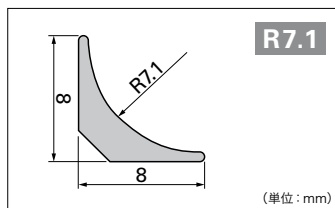

PM-22610

標準価格 (税別) **5,900**円/ケース
1ケース:2m×10本入 **ケース売**