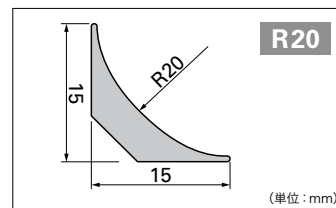

PM-22620

標準価格 (税別) **9,700**円/ケース
1ケース:2m×10本入 **ケース売**

出隅材