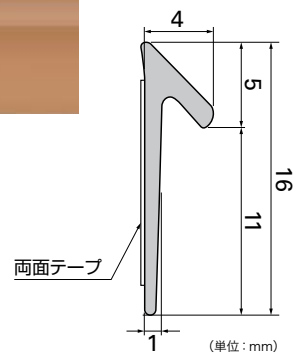

PM-22650

PM-22660

PM-22670

PM-22680

PM-22690

標準価格 (税別) **18,500**円/ケース 1ケース:2m×20本入 **ケース売**

- ベンリサイン瞬間(BB-546)もしくはベンリサイン瞬間ゼリー(BB-589)で補強してください。
- そえ切りでの施工をおすすめします。

ご注文の際は、モールの各品番末尾を出隅材の場合は**1**、入隅材の場合は**2**に入れ替えてご指定ください。