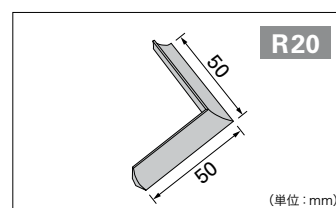

PM-22621

標準価格 (税別) **600**円/個

モール 施工性とデザイン性を追求したモールです。