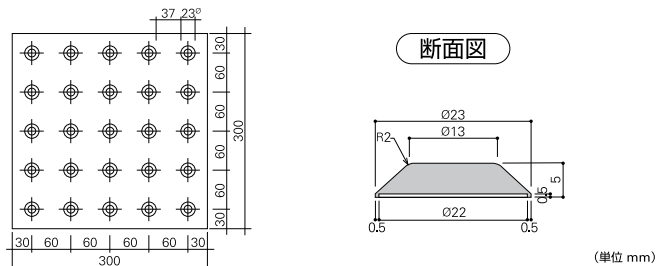

ハートビルマーカー

バリアフリー新法に基づいた視覚障害者用誘導マーカーです。

ワンタッチ

簡単に取り付けできます。

石・塩ビ系・フローリング・磁器タイルなど、
平滑な床材なら簡単に取り付けできます。

接着工法のため、どなたでも簡単にゲージのまま
リキエ紙をはがすだけのワンタッチ取り付け。

工期短縮と予算の低減に威力を発揮します。

警告用表示〈25コ付タイプ〉

4.5mm厚 常備在庫

警告用表示〈25コ付JISタイプ〉

5.0mm厚 常備在庫

誘導用表示〈4列タイプ〉

4.5mm厚 常備在庫

誘導用表示〈4列JISタイプ〉

5.0mm厚 常備在庫

標準価格 (税別) **4,980** 円/枚 30×30cm角 マーカー材質：ポリアセタール樹脂

バリアフリー新法とは… 高齢者、障害者等の円滑な移動、及び建築物などの施設の円滑な利用の確保に関する施策を総合的に推進することを目的とした法律です。

JISタイプとは… 2001年9月に視覚障害者用誘導マーカの形状・配列について、JIS規格が制定されました。JISタイプはその内容に基づいたものですが、色材質については決められていません。また従来の形状についても否定されていません。

- 寒冷地での施工は、チップ粘着面をドライヤーなどで温めて接着してください。
- 施工方法に関しては、P.537『ハートビルマーカ―・テリトリーチップ施工説明』をご参照ください。
- 取扱上のご注意は必ずP.549をご確認ください。