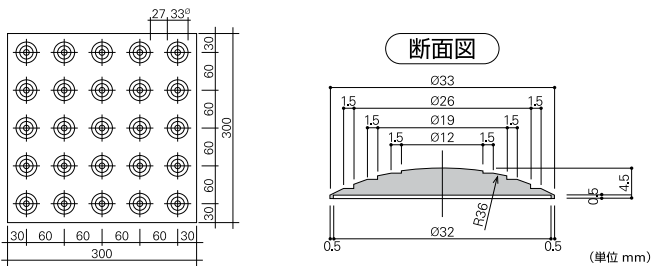

ハートビルマーカー

バリアフリー新法に基づいた視覚障害者用誘導マーカーです。

ワンタッチ

簡単に取り付けできます。

石・塩ビ系・フローリング・磁器タイルなど、
平滑な床材なら簡単に取り付けできます。

接着工法のため、どなたでも簡単にゲージのまま
リキエ紙をはがすだけのワンタッチ取り付け。

工期短縮と予算の低減に威力を発揮します。

警告用表示〈25コ付タイプ〉

4.5mm厚 常備在庫

警告用表示〈25コ付JISタイプ〉

5.0mm厚 常備在庫

誘導用表示〈4列タイプ〉

4.5mm厚 常備在庫

誘導用表示〈4列JISタイプ〉

5.0mm厚 常備在庫

標準価格 (税別) **4,980** 円/枚 30×30cm角 マーカー材質：ポリアセタール樹脂

バリアフリー新法とは… 高齢者、障害者等の円滑な移動、及び建築物などの施設の円滑な利用の確保に関する施策を総合的に推進することを目的とした法律です。

JISタイプとは… 2001年9月に視覚障害者用誘導マーカの形状・配列について、JIS規格が制定されました。JISタイプはその内容に基づいたものですが、色材質については決められていません。また従来の形状についても否定されていません。

- 寒冷地での施工は、チップ粘着面をドライヤーなどで温めて接着してください。
- 施工方法に関しては、P.537『ハートビルマーカ―・テリトリーチップ施工説明』をご参照ください。
- 取扱上のご注意は必ずP.549をご確認ください。