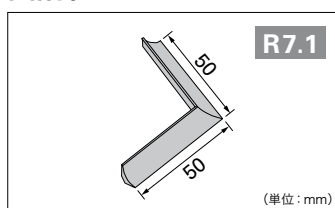

PM-22611

標準価格 (税別) **600**円/個