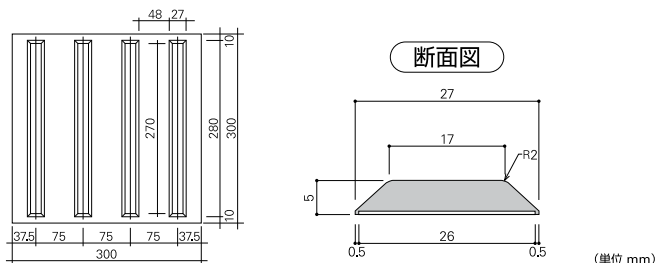

誘導用表示〈4列JISタイプ〉

5.0mm厚 常備在庫

KG-2118 イエロー KG-2119 グレー KG-2120 ライトグレー

標準価格 (税別) **4,980** 円/枚 30×30cm角 マーカー材質：ポリアセタール樹脂

バリアフリー新法とは… 高齢者、障害者等の円滑な移動、及び建築物などの施設の円滑な利用の確保に関する施策を総合的に推進することを目的とした法律です。

JISタイプとは… 2001年9月に視覚障害者用誘導マーカの形状・配列について、JIS規格が制定されました。JISタイプはその内容に基づいたものですが、色材質については決められていません。また従来の形状についても否定されていません。