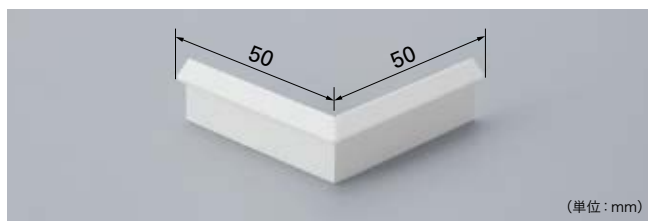

標準価格 (税別) **18,500**円/ケース 1ケース:2m×20本入 **ケース売**

- ベンリサイン瞬間(BB-546)もしくはベンリサイン瞬間ゼリー(BB-589)で補強してください。
- そえ切りでの施工をおすすめします。

ご注文の際は、モールの各品番末尾を出隅材の場合は**1**、入隅材の場合は**2**に入れ替えてご指定ください。

出隅材 品番末尾 **1** ご注文の例 PM-2263**1** 3個

標準価格 (税別) **350**円/個

入隅材 品番末尾 **2** ご注文の例 PM-2263**2** 3個