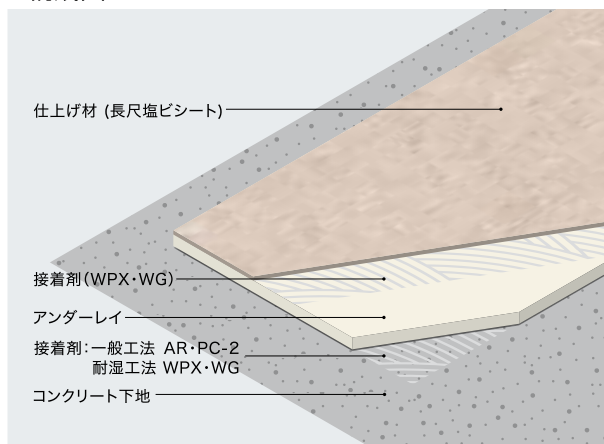

医療・福祉施設や学校など、安全性を求められる場所に最適です。

アンダーレイ

切 売 可

標準価格 (税別) **2,400** 円/m² **4,370** 円/m

■ 3.0mm厚

■ 182cm巾

■ 1.9kg/m(重量)

- リバース施工をおすすめします。
- アンダーレイ施工後24時間以上養生してから、仕上げ材を施工してください。
- アンダーレイと仕上げ材のジョイントが同じ位置にならないように調整してください。
- 重量物を長時間置くとへこみ跡が残ってしまいますので、あらかじめ当て板をしてください。
- 取扱上のご注意は必ずP.549をご確認ください。

厚み 3.0mmタイプ

- 高い衝撃吸収力があります
- 歩行感が抜群です
- 音の発生を抑えます
- 保温性に優れます

アンダーレイ

切 売 可

標準価格 (税別) **3,400** 円/m² **6,120** 円/m

■ 5.0mm厚

■ 180cm巾

■ 2.9kg/m(重量)

- リバース施工をおすすめします。
- アンダーレイ施工後24時間以上養生してから、仕上げ材を施工してください。
- アンダーレイと仕上げ材のジョイントが同じ位置にならないように調整してください。
- 重量物を長時間置くとへこみ跡が残ってしまいますので、あらかじめ当て板をしてください。
- 取扱上のご注意は必ずP.549をご確認ください。

厚み 5.0mmタイプ

■ 衝撃吸収性試験

JIS A 6519「体育館用鋼製床下地構成材」床の硬さ試験

仕上材	仕上材のみ		仕上材 + アンダーレイ 3.0mm		仕上材 + アンダーレイ 5.0mm	
	全厚 (mm)	G値 (m/s²)	全厚 (mm)	G値 (m/s²)	全厚 (mm)	G値 (m/s²)
エスリューム ミスト	2.0	140 (1,372)	5.0	105 (1,029)	7.0	85 (833)
ストロング	2.0	135 (1,323)	5.0	105 (1,029)	7.0	83 (813)
SKフロア	2.8	114 (1,117)	5.8	91 (892)	7.8	79 (774)

※上記の値は測定値であり保証値ではありません。品番により数値が異なります。
※G値の( )内の数値は2018年に改正されたJIS A 6519に基づき、硬さ(Gs)の単位を9.8m/s²に換算した値です。

床材の衝撃吸収性はG値(転倒衝突時の衝撃加速度)で表され、数値が小さいほど衝撃が小さく、安全性に優れているといえます。

■ 構成図

ノンスキッド用

アンダーレイ

切 売 可

標準価格 (税別) **2,400** 円/m² **2,190** 円/m

■ 3.0mm厚

■ 91cm巾

■ 0.9kg/m(重量)

- リバース施工をおすすめします。
- アンダーレイ施工後24時間以上養生してから、仕上げ材を施工してください。
- アンダーレイと仕上げ材のジョイントが同じ位置にならないように調整してください。
- 重量物を長時間置くとへこみ跡が残ってしまいますので、あらかじめ当て板をしてください。
- 取扱上のご注意は必ずP.549をご確認ください。

※必要に応じてフロアセメント(BB-492)にて下地補修を行ってください。