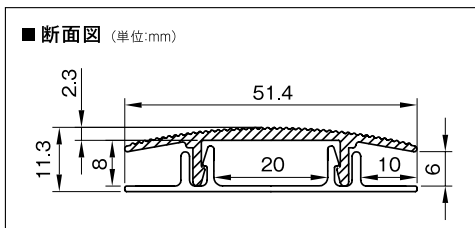

オフィスの配線をすっきり収納。
しかも段差が低く、足元のお悩みを解決します。

上部カバーは取り外し可能
上部カバーだけを取り外して
配線の取替えができます。

OA-1~OA-4 標準価格 (税別) **3,000円/本**

■ 規格 長さ2m(蓋部+底部セット/本)

※ご注文の際は本単位をお願いします。

※施工上の注意: カーペットタイルを蓋部と底部ではさみ込みますので
ビールアップ糊で安定します。但し、歩行頻度の高い場所
では両面テープや接着剤での補強をおすすめします。
蓋部は軟質塩ビ素材・底部は硬質塩ビ素材です。