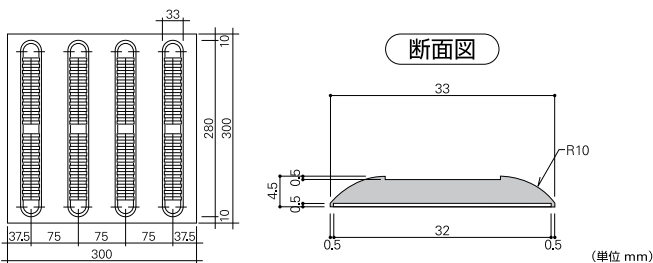

誘導用表示〈4列JISタイプ〉

5.0mm厚 常備在庫

KG-2118 イエロー KG-2119 グレー KG-2120 ライトグレー

標準価格 (税別) **4,980** 円/枚 30×30cm角 マーカー材質：ポリアセタール樹脂

バリアフリー新法とは… 高齢者、障害者等の円滑な移動、及び建築物などの施設の円滑な利用の確保に関する施策を総合的に推進することを目的とした法律です。

JISタイプとは… 2001年9月に視覚障害者用誘導マーカの形状・配列について、JIS規格が制定されました。JISタイプはその内容に基づいたものですが、色材質については決められていません。また従来の形状についても否定されていません。