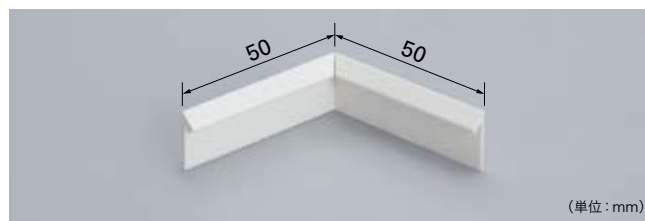

標準価格 (税別) **350**円/個

- モールと出隅材・入隅材は若干色が異なる場合があります。
- 必要に応じてパーフェクトシームで補強してください。
- 取扱上のご注意は必ずP.549をご確認ください。

※写真と現品のイメージが異なる場合があります。