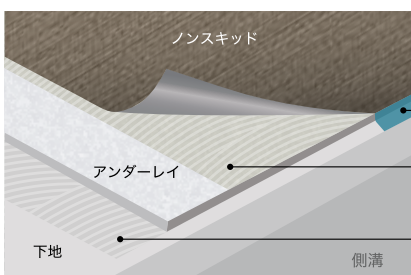

※上記の値は測定値であり保証値ではありません。品番により数値が異なります。
 ※G値の()内の数値は2018年に改正されたJIS A 6519に基づき、硬さ(Gs)の単位を9.8m/s²に換算した値です。

床材の衝撃吸収性はG値(転倒衝突時の衝撃加速度)で表され、数値が小さいほど衝撃が小さく、安全性に優れているといえます。

■ 構成図

ノンスキッド用

アンダーレイ

切 売 可

標準価格 (税別) **2,400** 円/m² **2,190** 円/m

■ 3.0mm厚

■ 91cm巾

■ 0.9kg/m(重量)

- リバース施工をおすすめします。
- アンダーレイ施工後24時間以上養生してから、仕上げ材を施工してください。
- アンダーレイと仕上げ材のジョイントが同じ位置にならないように調整してください。
- 重量物を長時間置くとへこみ跡が残ってしまいますので、あらかじめ当て板をしてください。
- 取扱上のご注意は必ずP.549をご確認ください。

PXU-101