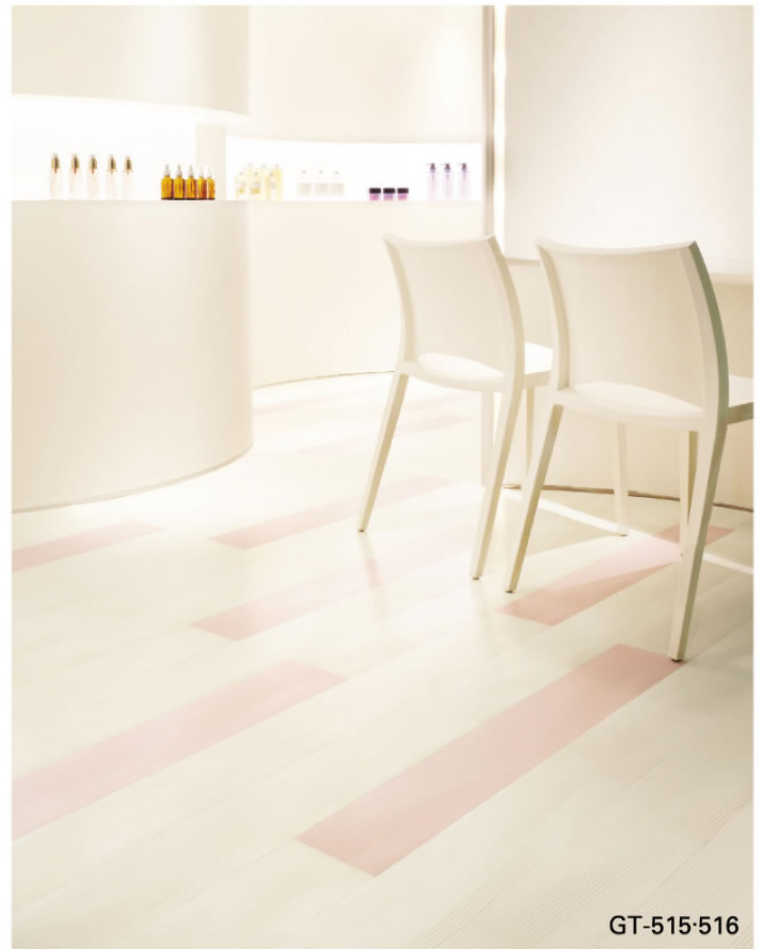

▲ GT-518

NEW

GT-517

457.2mm

457.2mm

- 製法上、柄が合いませんのでお含みください。

パールフィルムによる透明感と反射エンボスの立体感が特長です。

GT-515-516