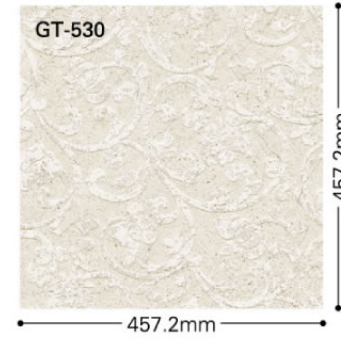

2.5mm 厚み
0.3mm クリア層
面取りなし
グリーン購入法
適応商品

標準価格/税別
4,200円/m²

877円/枚(枚売可)
1ケース=18枚入(約3.76m²)

サイズ ■ 457.2×457.2×2.5mm 接着剤(モルタル下地) ■ 一般:AR-PC-1 耐湿:EP300-WP

パターン

▲ GT-530 パターン **NEW**

▲ GT-532 パターン **NEW**

457.2mm