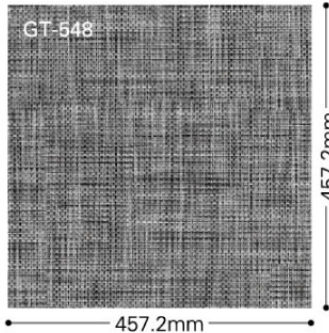

ウィーブメタル

標準価格/税別

4,200円/m²

877円/枚(枚売可)

1ケース=18枚入(約3.76m²)

サイズ ■ 457.2×457.2×2.5mm

接着剤(モルタル下地) ■ 一般:AR・PC-1 耐湿:EP300-WP

NEW

NEW

NEW

■ 商品特性上、光の乱反射により同一ロットでも色が違って見える場合があります。

パティナバーナ

標準価格/税別

4,200円/m²

877円/枚(枚売可)

1ケース=18枚入(約3.76m²)

サイズ ■ 457.2×457.2×2.5mm

接着剤(モルタル下地) ■ 一般:AR・PC-1 耐湿:EP300-WP

NEW

NEW