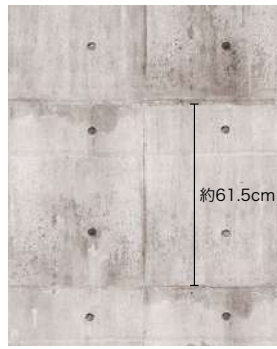

巾なり93cm RE53362