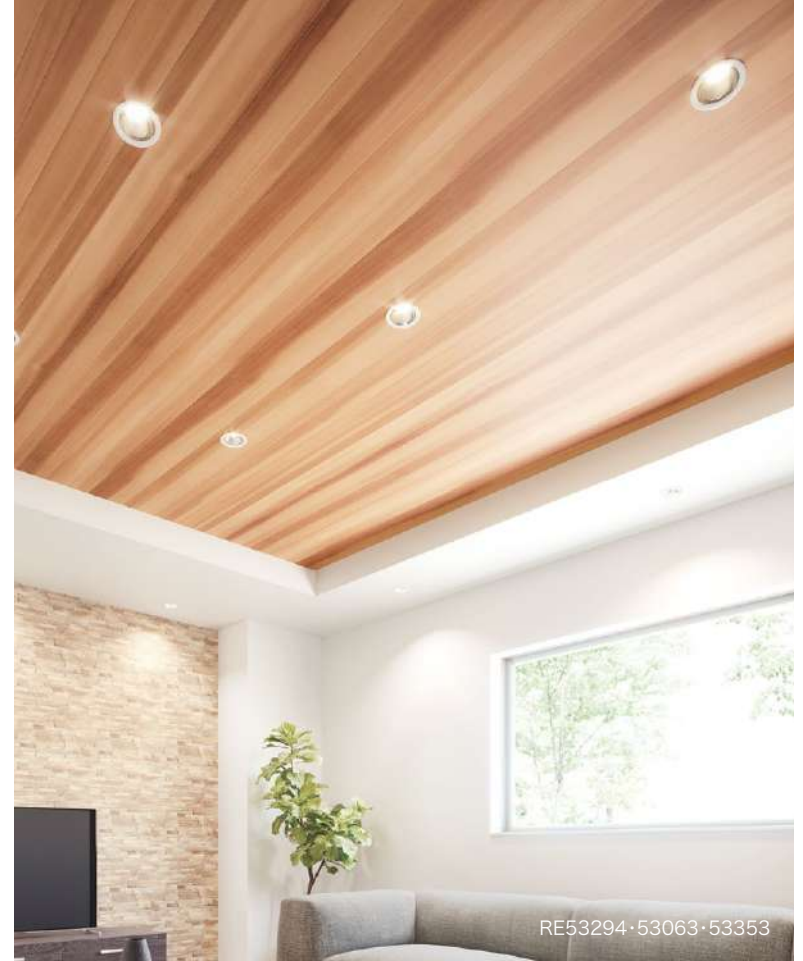

準不燃 防火種別2-3 AA 1,090円/㎡
 巾92.5cm ↑64.2cm ↔92.5cm 板巾:約11.6cm
 防かび

RE53291(1目盛り10cm)

リフォーム推奨品

別写真を見る

RE53292・53776

RE53293・53057

RE53294・53063・53353

▲RE53292