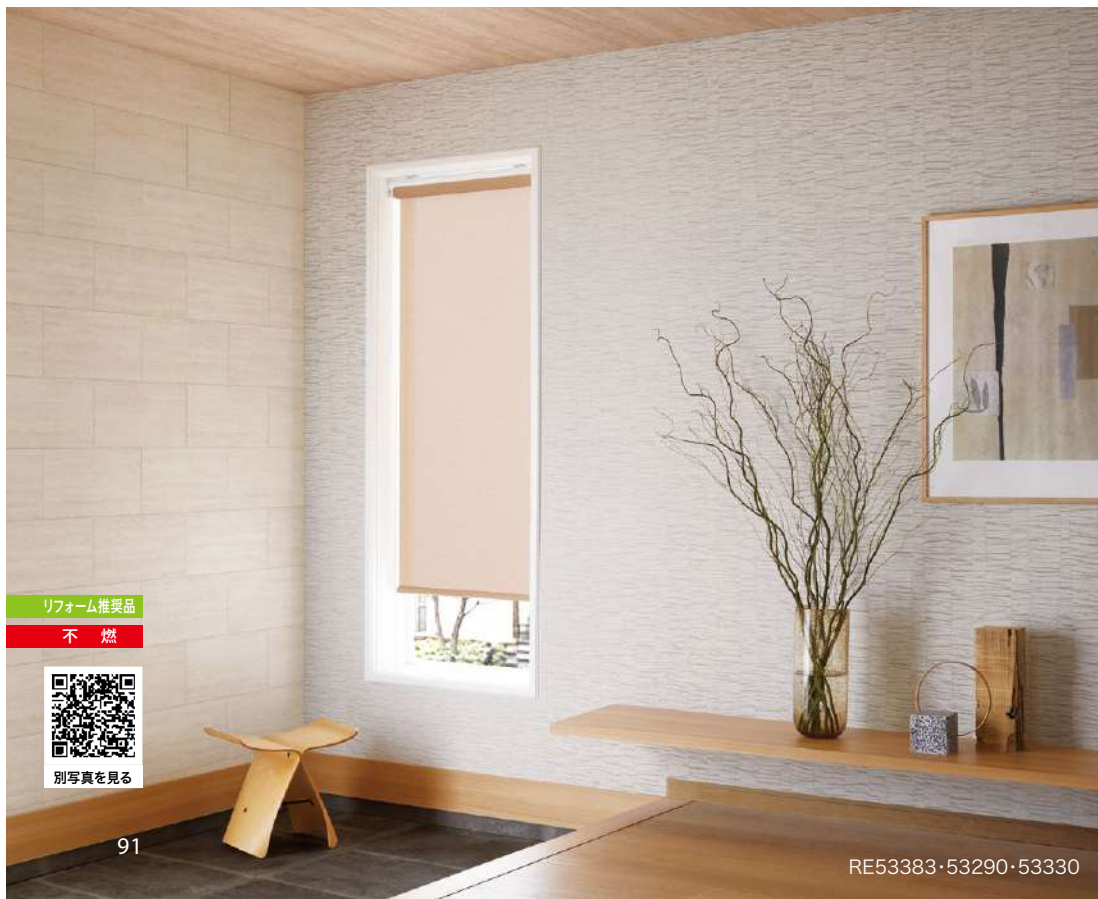

不燃 防火種別1-4 AA 1,090円/㎡

巾92cm 裄21.3cm 罫7.1cm

防かび

▶ 施工注意
 間接照明の場合など使用環境によっては下地が目立つことがあります。
 入念な下地処理を行い、糊ダマりに注意して施工してください。
 柄の特性により、ジョイント部分が目立つ場合がありますのでお含みおさください。

RE53381 (1目盛り10cm)

▲ RE53382 NEW

リフォーム推奨品

RE53382 (1目盛り10cm)