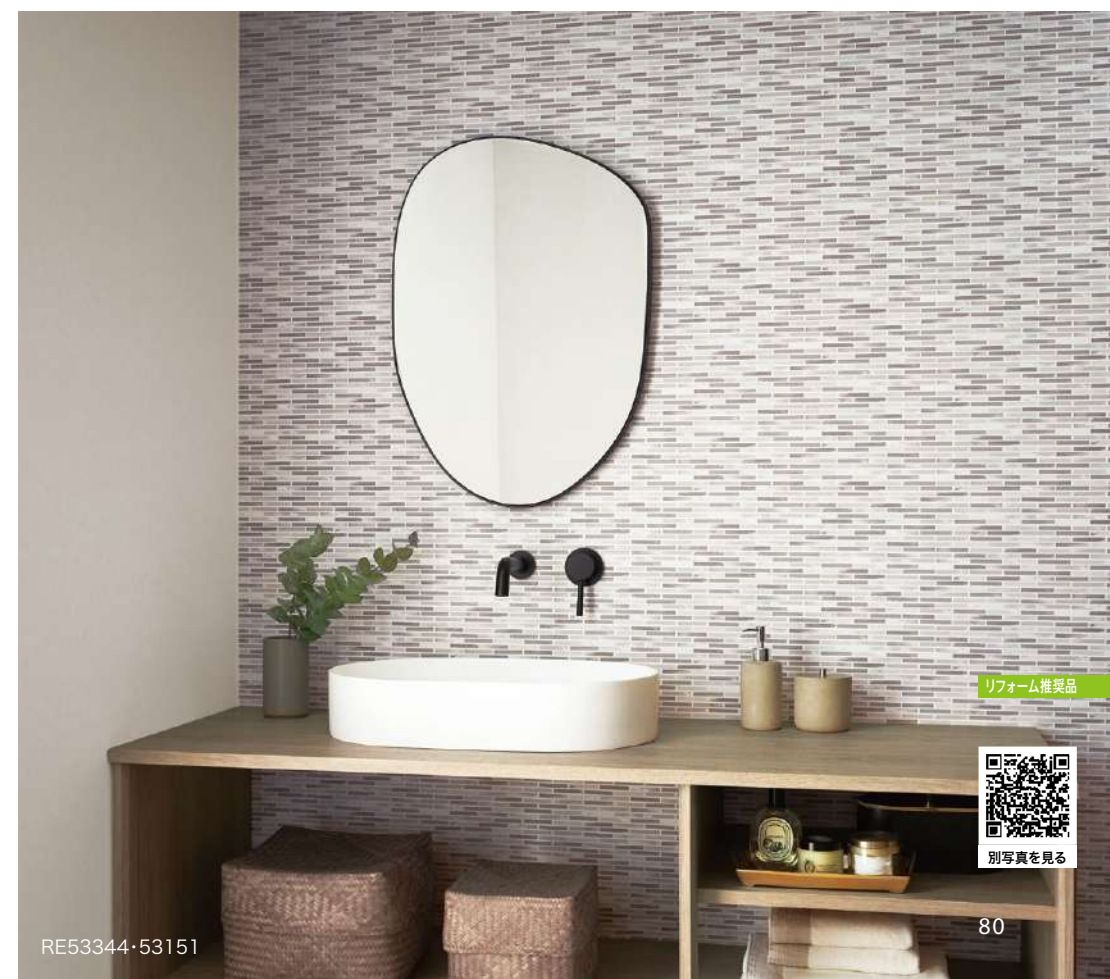

リフォーム推奨品

別写真を見る