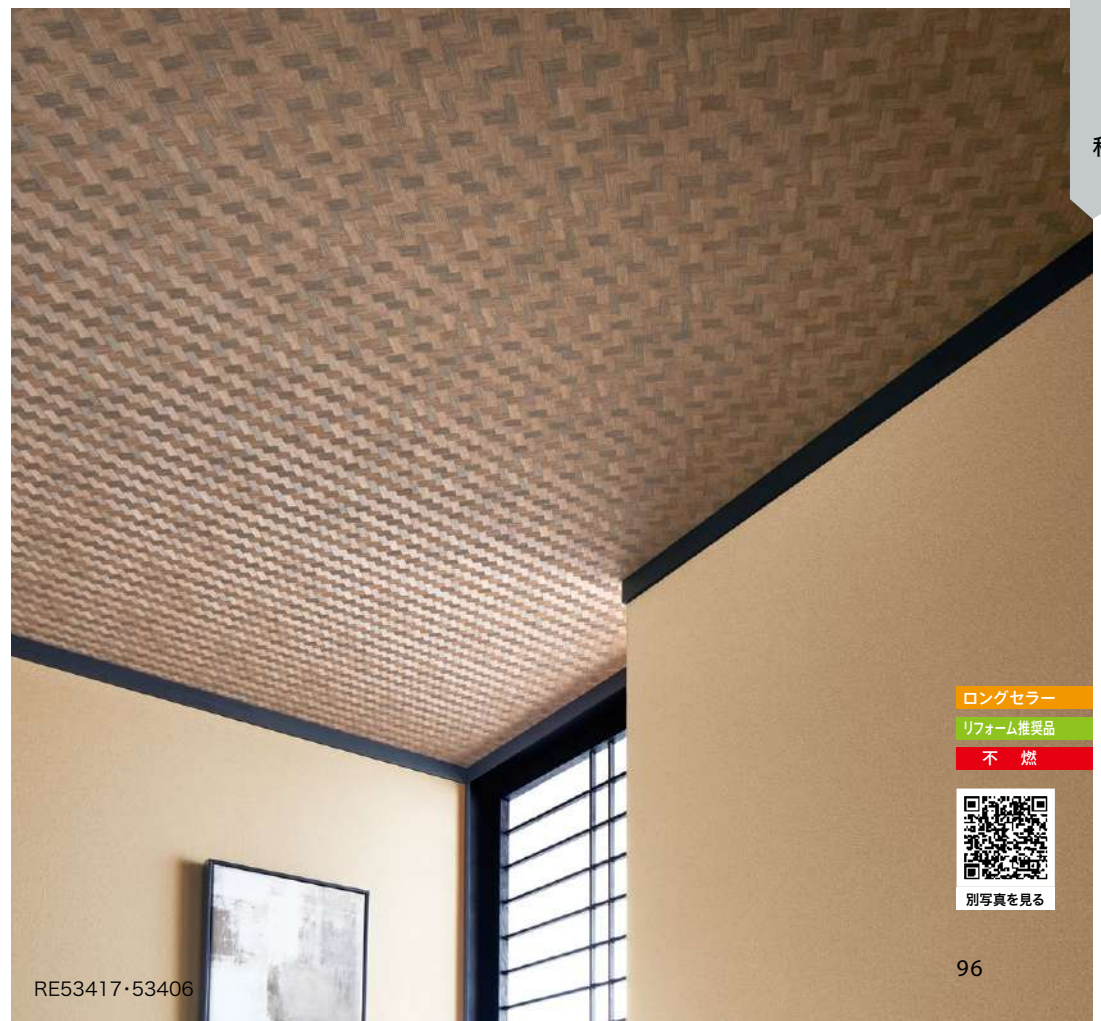

RE53415

RE53417・53406