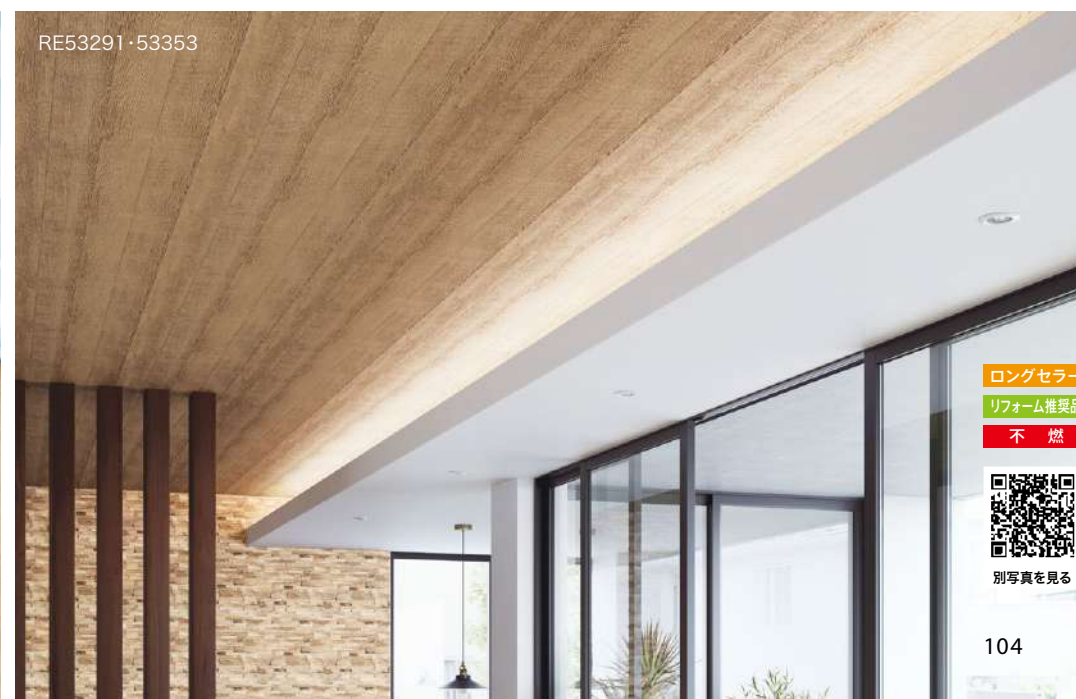

RE53291・53353

ロングセラー

リフォーム推奨品

不燃

別写真を見る