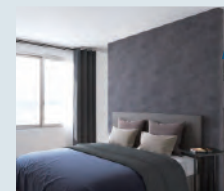

Bedroom

ヘッドボードの背面に
アクセントカラーで
大人っぽい寝室に

ベース壁:RE53063 ヘッドボード背面:RE53357