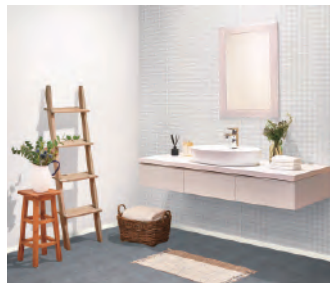

03. アクアスペース

洗面室・水まわり

汚れが気になる水まわりには、フィルム汚れ
防止壁紙や、撥水機能の付いた壁紙がおよ
すめ。暮らしに役立つ機能性壁紙については
P.46でご紹介しています。