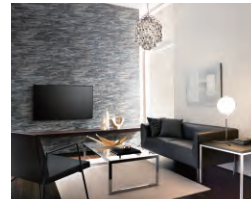

スタイリッシュモダン ▶P.19