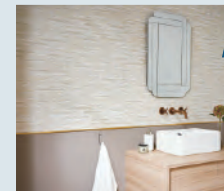

ベース壁:RE53652 カッボード背面:RE53596
カウンター下:RE53678

Bedroom

ヘッドボードの背面に
アクセントカラーで
大人っぽい寝室に

ベース壁:RE53063 ヘッドボード背面:RE53357

Closet

挑戦してみたい
カラーは、まずは
クローゼットから

ベース壁:RE53180 収納内:RE53182
左壁:RE53774

Washroom