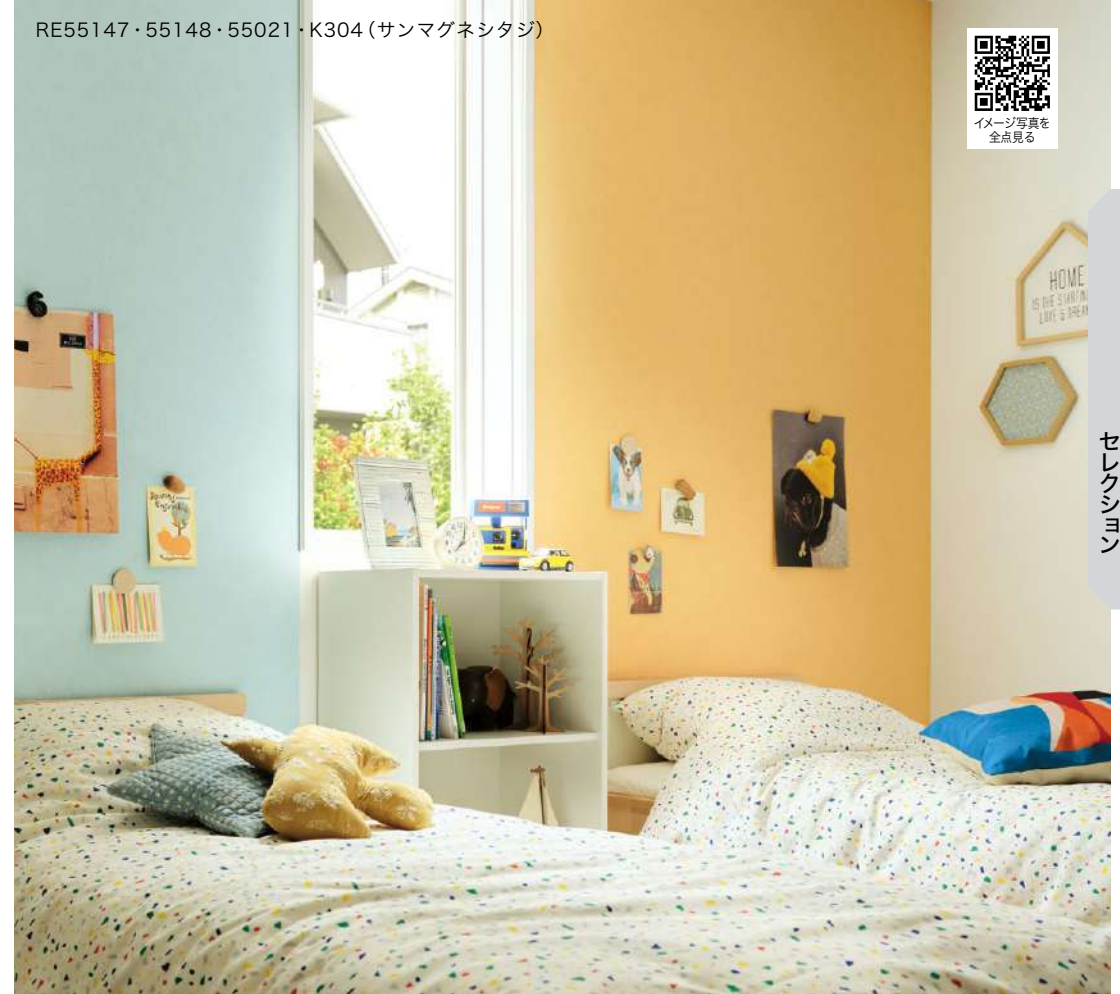

イメージ写真を
全点見る

カラー
セ
レ
ク
シ
ョ
ン

ウレタンコート

リフォームおすすめ

ウレタンコート

リフォームおすすめ

ウレタンコート

リフォームおすすめ

ウレタンコート

リフォームおすすめ

ウレタンコート

リフォームおすすめ

準不燃 防火種別2-3 AA 1,090円/㎡
巾92cm ↑30.6cm ↔46cm エンボスリベート
防かび 表面強化 ウレタンコート

POINT カラフルで可愛いらしい塗り調の壁紙です。
ウレタンコート機能付きでキズや汚れに強く、
ニッチのアクセントにもお使いいただけます。

リフォームおすすめ