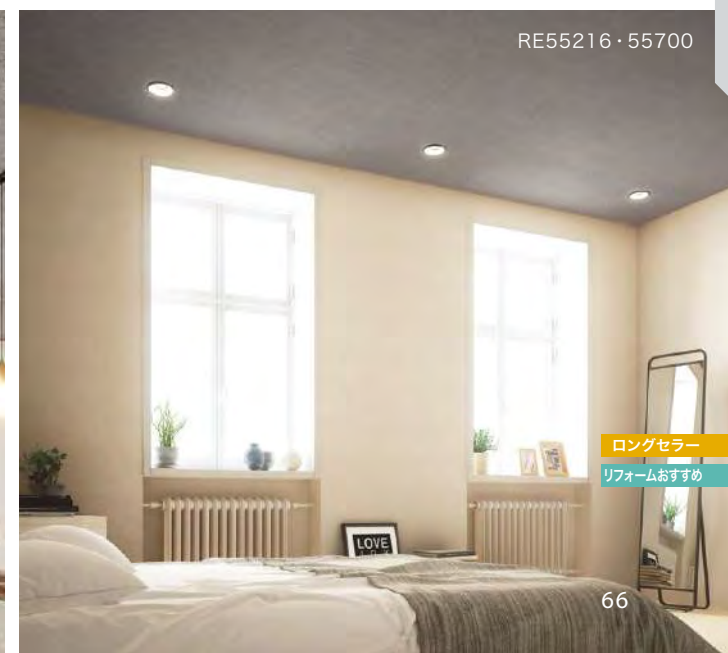

巾92.5cm 巾32cm 巾46.4cm エンボスリビート

防かび 抗菌 表面強化 消臭 撥水 ストレッチ

RE55216

リフォームおすすめ ロングセラー

準不燃 防火種別2-2 AA 1,090円/m²

巾92cm

防かび

品番が青字の商品は別のページにも掲載があります。