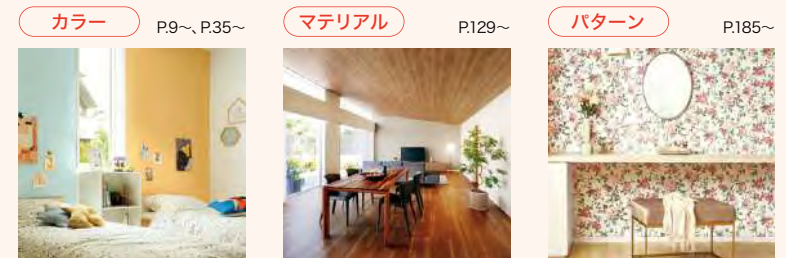

ONE POINT アクセントクロスを取り入れる

アクセントクロスの種類

ワンランク上のインテリアを楽しみたいなら、アクセントクロスを取り入れてみては。アクセントクロスにはさまざまなバリエーションがあります。お好みの壁紙を選びましょう。