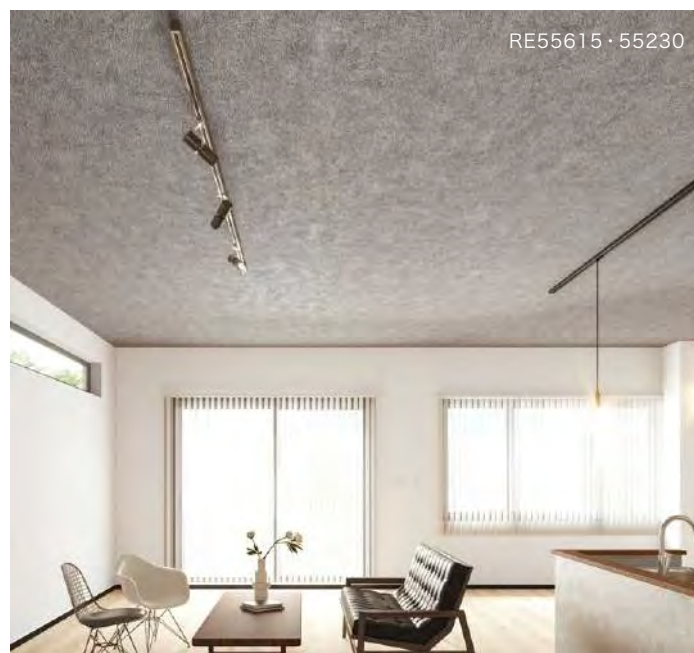

巾92.5cm 巾32cm 巾46.4cm エンボスリビート

防かび 抗菌 表面強化 消臭 撥水 ストレッチ

RE55216

リフォームおすすめ ロングセラー

準不燃 防火種別2-2 AA 1,090円/m²

巾92cm

防かび

品番が青字の商品は別のページにも掲載があります。