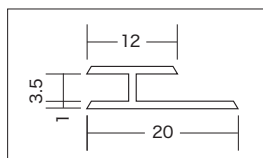

## 製品仕様

基材 ABS樹脂

サイズ W 910mm×H 2,430mm×T 3.2mm

施工マニュアルおよび、  
技術資料はこちら

ジョイナー断面図

左図のジョイナー以外にも、  
納め方に応じた部材をご用意しています。  
詳しくは弊社HP上の技術資料をご確認ください。

TB-4562

品番	木種・柄名	価格	表面フィルム
TB-4701	単色	21,000 円 / 枚	TAB-4701
TB-4714	単色		TAB-4714
TB-4742	単色		TAB-4742
TB-4247	ウォルナット 柎目 (横)	23,000 円 / 枚	TCB-4247
TB-4323	ウォルナット 柎目 (横)		TCB-4323
TB-4448	パールウェーブ		TCB-4448
TB-4561	ブリーズ		TDB-4561
TB-4562	ブリーズ		TDB-4562
TB-4579	マーブル		TCB-4579
TB-5071	ウォルナット 柎目		TCB-5071
TB-5139	Shiramayu		TXB-5139
TB-5214	イングリッシュスレート		TCB-5214
TB-5448	ブランクチェリー (横)		TCB-5448
TB-5553	グレーマーブル		TCB-5553
TB-5673	ピアンコカララ		TCB-5673
TB-5674	エンペラドール		TCB-5674