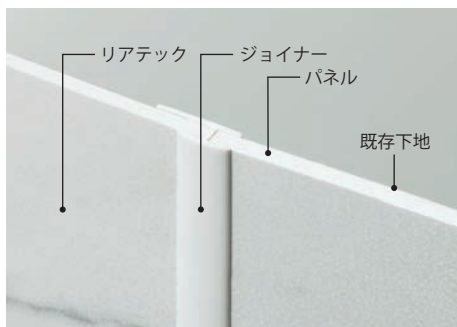

## かんたんリフォーム

抗菌・防かびリアテックをラミネートした浴室リフォーム用パネルです。パネル形状のため、タイル面など凹凸のある下地にも施工が可能です。既存の壁面を壊す必要がなく、騒音や廃材の発生を抑えるため、工期短縮につながります。

## 軽量&省施工

軽量の発泡パネルで持ち運びがやすく、狭い場所の施工にも適しています。カッターでカットが可能であり、ボンドとテープで取り付けできるので、施工が簡単です。

## 製品仕様

基材 ABS樹脂

サイズ W 910mm×H 2,430mm×T 3.2mm

施工マニュアルおよび、  
技術資料はこちら

ジョイナー断面図

左図のジョイナー以外にも、  
納め方に応じた部材をご用意しています。  
詳しくは弊社HP上の技術資料をご確認ください。

TB-4562

品番	木種・柄名	価格	表面フィルム
TB-4701	単色	21,000 円 / 枚	TAB-4701
TB-4714	単色		TAB-4714
TB-4742	単色		TAB-4742
TB-4247	ウォルナット 柎目 (横)	23,000 円 / 枚	TCB-4247
TB-4323	ウォルナット 柎目 (横)		TCB-4323
TB-4448	パールウェーブ		TCB-4448
TB-4561	ブリーズ		TDB-4561
TB-4562	ブリーズ		TDB-4562
TB-4579	マーブル		TCB-4579
TB-5071	ウォルナット 柎目		TCB-5071
TB-5139	Shiramayu		TXB-5139
TB-5214	イングリッシュスレート		TCB-5214
TB-5448	ブランクチェリー (横)		TCB-5448
TB-5553	グレーマーブル		TCB-5553
TB-5673	ピアンコカララ		TCB-5673
TB-5674	エンペラドール		TCB-5674