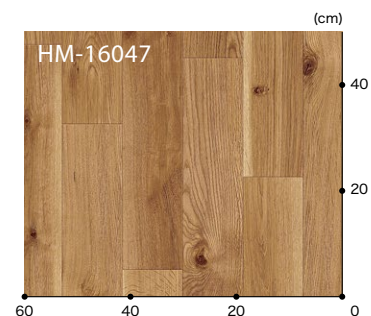

HM-16046

ナチュラルオーク 板巾 約11.4cm

▲ HM-16046
(HM-11046)

2026年
まで継続

▲ HM-16047
(HM-11047)

リピート：タテ125cm・ヨコ182cm
板 巾：約11.4cm

HM-16048

スノームヒッコリー 板巾 約11.4cm

▲ HM-16048
(HM-11048)

NEW

▲ HM-16049
(HM-11049)

NEW

リピート：タテ91cm・ヨコ182cm
板 巾：約11.4cm

HM-16050

シシリーウッド 板巾 約15.2cm

▲ HM-16050
(HM-11050)

リピート：タテ125cm・ヨコ182cm
板 巾：約15.2cm

標準価格 **3,150円/m²** [5,740円/m] 規格 ▶ 1.8mm厚/182cm巾
■接着剤 一般工法:FL・AR

施工例を見る

2026年
まで継続