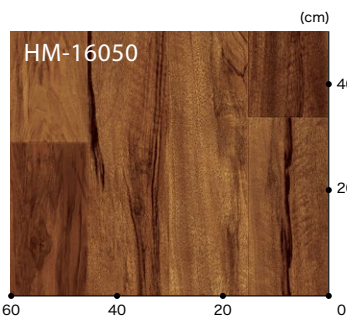

HM-16046

ナチュラルオーク 板巾 約11.4cm

▲ HM-16046
(HM-11046)

2026年
まで継続

▲ HM-16047
(HM-11047)

リピート：タテ125cm・ヨコ182cm
板 巾：約11.4cm

HM-16048

スノームヒッコリー 板巾 約11.4cm

▲ HM-16048
(HM-11048)

NEW

▲ HM-16049
(HM-11049)

NEW

リピート：タテ91cm・ヨコ182cm
板 巾：約11.4cm

HM-16050

シシリーウッド 板巾 約15.2cm

▲ HM-16050
(HM-11050)

リピート：タテ125cm・ヨコ182cm
板 巾：約15.2cm

標準価格 **3,150円/m²** [5,740円/m] 規格 ▶ 1.8mm厚/182cm巾
■接着剤 一般工法:FL・AR

施工例を見る

2026年
まで継続