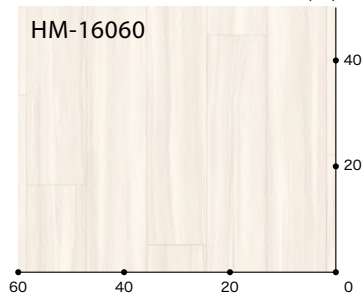

ティネオ 板巾 約11.4cm

▲ HM-16060
(HM-11060)

2026年
まで継続

▲ HM-16061
(HM-11061)

リピート：タテ91cm・ヨコ182cm
板巾：約11.4cm

HM-16061

クラフトウッド 板巾 約11.4cm

▲ HM-16062
(HM-11062)

▲ HM-16063
(HM-11063)

リピート：タテ124cm・ヨコ91cm
板巾：約11.4cm

HM-16063

チーク 板巾 約15.2cm

▲ HM-16064
(HM-11064)

2026年
まで継続

▲ HM-16066
(HM-11066)

リピート：タテ160cm・ヨコ182cm
板巾：約15.2cm