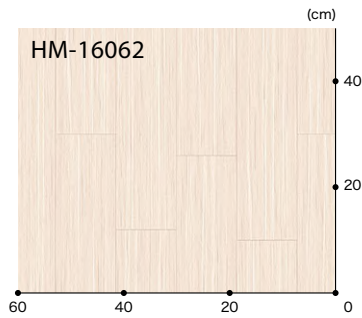

ティネオ 板巾 約11.4cm

▲ HM-16060
(HM-11060)

2026年
まで継続

▲ HM-16061
(HM-11061)

リピート：タテ91cm・ヨコ182cm
板巾：約11.4cm

HM-16061

クラフトウッド 板巾 約11.4cm

▲ HM-16062
(HM-11062)

▲ HM-16063
(HM-11063)

リピート：タテ124cm・ヨコ91cm
板巾：約11.4cm

HM-16063

チーク 板巾 約15.2cm

▲ HM-16064
(HM-11064)

2026年
まで継続

▲ HM-16066
(HM-11066)

リピート：タテ160cm・ヨコ182cm
板巾：約15.2cm