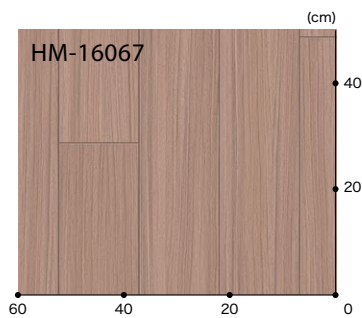

ティネオ 板巾 約11.4cm

▲ HM-16060
(HM-11060)

2026年
まで継続

▲ HM-16061
(HM-11061)

リピート：タテ91cm・ヨコ182cm
板巾：約11.4cm

HM-16061

クラフトウッド 板巾 約11.4cm

▲ HM-16062
(HM-11062)

▲ HM-16063
(HM-11063)

リピート：タテ124cm・ヨコ91cm
板巾：約11.4cm

HM-16063

チーク 板巾 約15.2cm

▲ HM-16064
(HM-11064)

2026年
まで継続

▲ HM-16066
(HM-11066)

リピート：タテ160cm・ヨコ182cm
板巾：約15.2cm

HM-16065

▲ HM-16065
(HM-11065)

2026年
まで継続

▲ HM-16067
(HM-11067)

施工例を見る

標準価格 (税別) **3,150円/m²** [5,740円/m] 規格▶1.8mm厚/182cm巾

■接着剤 一般工法:FL・AR

2026年
まで継続