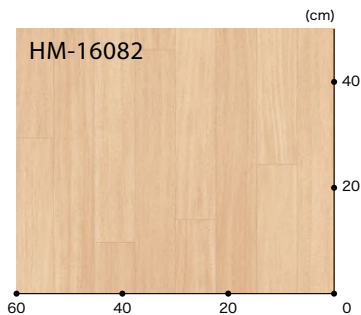

HM-16080

HM-16083

HM-16084

メイプル 板巾 約10.1cm

▲ HM-16079
(HM-11079)

▲ HM-16080
(HM-11080)

▲ HM-16081
(HM-11081)

2026年
まで継続

リピート：タテ125cm・ヨコ182cm
板 巾：約10.1cm

マホガニー 板巾 約7.5cm

▲ HM-16082
(HM-11082)

▲ HM-16083
(HM-11083)

リピート：タテ124cm・ヨコ91cm
板 巾：約7.5cm

コルク

▲ HM-16084
(HM-11084)

標準価格 **3,150円/m²** [5,740円/m] 規格 ▶ 1.8mm厚/182cm巾
(税別)
■接着剤 一般工法:FL・AR