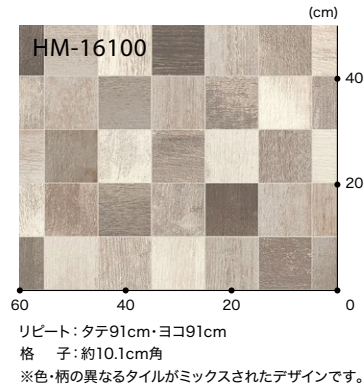

グレインタイル 格子 約22.7cm角

▲ HM-16097 (HM-11097)

▲ HM-16098 (HM-11098)

アルベロタイル 格子 約10.1cm角

▲ HM-16099 (HM-11099) 2026年
まで継続

▲ HM-16100 (HM-11100)

スレーヌ 格子 約41.6cm×22.7cm角

▲ HM-16101 (HM-11101) 2026年
まで継続

▲ HM-16102 (HM-11102)

施工例を見る

標準価格 (税別) **3,150円/m²** [5,740円/m] 規格▶1.8mm厚/182cm巾

■接着剤 一般工法:FL・AR

2026年
まで継続