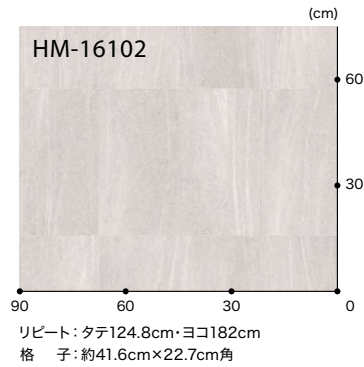

グレインタイル 格子 約22.7cm角

▲ HM-16097 (HM-11097)

▲ HM-16098 (HM-11098)

アルベロタイル 格子 約10.1cm角

▲ HM-16099 (HM-11099) 2026年
まで継続

▲ HM-16100 (HM-11100)

スレーヌ 格子 約41.6cm×22.7cm角

▲ HM-16101 (HM-11101) 2026年
まで継続

▲ HM-16102 (HM-11102)

施工例を見る

標準価格 (税別) **3,150円/m²** [5,740円/m] 規格▶1.8mm厚/182cm巾

■接着剤 一般工法:FL・AR

2026年
まで継続