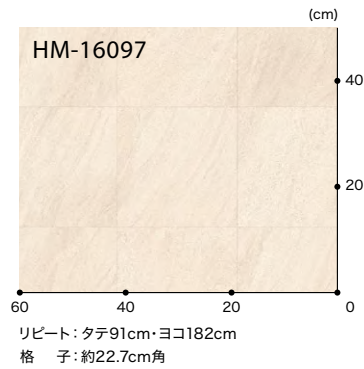

グレインタイル 格子 約22.7cm角

▲ HM-16097 (HM-11097)

▲ HM-16098 (HM-11098)

アルベロタイル 格子 約10.1cm角

▲ HM-16099 (HM-11099) 2026年
まで継続

▲ HM-16100 (HM-11100)

スレーヌ 格子 約41.6cm×22.7cm角

▲ HM-16101 (HM-11101) 2026年
まで継続

▲ HM-16102 (HM-11102)

施工例を見る

標準価格 (税別) **3,150円/m²** [5,740円/m] 規格▶1.8mm厚/182cm巾

■接着剤 一般工法:FL・AR

2026年
まで継続