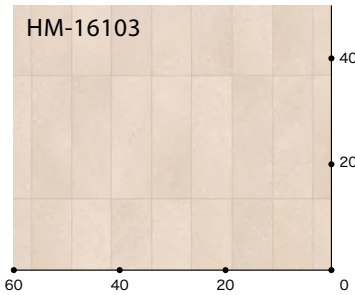

HM-16103

ミックテラコッタ 格子 約23.2cm×7.6cm角

▲ HM-16103 (HM-11103) **NEW**

リピート: タテ93cm・ヨコ182cm
格子: 約23.2cm×7.6cm角

HM-16105

ラスティタイル 格子 約22.5cm×22.8cm角

▲ HM-16104 (HM-11104)

▲ HM-16105 (HM-11105)

2026年
まで継続

▲ HM-16106 (HM-11106)

リピート: タテ90cm・ヨコ91cm
格子: 約22.5cm×22.8cm角

HM-16108

カルムタイル 格子 約22.5cm×22.8cm角

▲ HM-16107 (HM-11107) **NEW**

▲ HM-16108 (HM-11108) **NEW**

▲ HM-16109 (HM-11109) **NEW**

リピート: タテ90cm・ヨコ182cm
格子: 約22.5cm×22.8cm角

標準価格 **3,150円/m²** [5,740円/m] 規格 ▶ 1.8mm厚/182cm巾
■接着剤 一般工法:FL・AR

施工例を見る

※HM-16104~16106は商品の特性上、光の乱反射によりジョイント部において同一ロットでも色が違って見える場合があります。

取扱上のご注意は必ず巻末をご確認ください。

2026年
まで継続