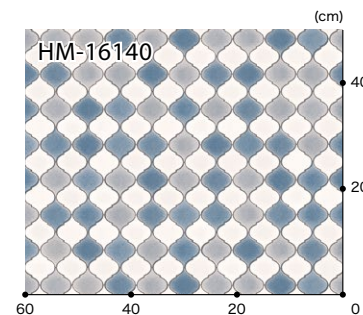

HM-16139

カッパータイル 格子 約10.1cm角

▲ HM-16139 (HM-11139) **NEW**

HM-16139
 リピート: タテ91cm・ヨコ91cm
 格子: 約10.1cm角
 ※グリーンがアクセントのタイル柄です。

HM-16141

モロッカントイル

▲ HM-16140 (HM-11140)

▲ HM-16141 (HM-11141)

HM-16140
 リピート: タテ46.5cm・ヨコ91cm

Designed by NATSUMIKUMI HM-16142

フレンチアンティークタイル 格子 約22.7cm角

▲ HM-16142 (HM-11142)

HM-16142
 リピート: タテ91cm・ヨコ182cm
 格子: 約22.7cm角

タイルごとに色の濃淡をつけ
 目地ずれをリアルに表現した
 アンティーク調のタイル柄です。

標準価格 **3,150円/m²** [5,740円/m] 規格 ▶ 1.8mm厚/182cm巾
 ■接着剤 一般工法:FL・AR