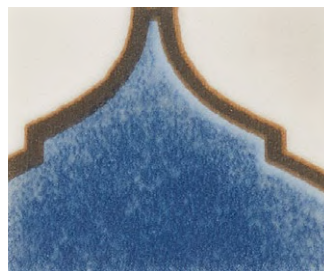

HM-16139

カッパータイル 格子 約10.1cm角

▲ HM-16139 (HM-11139) **NEW**

HM-16139
 リピート: タテ91cm・ヨコ91cm
 格子: 約10.1cm角
 ※グリーンがアクセントのタイル柄です。

HM-16141

モロッカントイル

▲ HM-16140 (HM-11140)

▲ HM-16141 (HM-11141)

HM-16140
 リピート: タテ46.5cm・ヨコ91cm

Designed by NATSUMIKUMI HM-16142

フレンチアンティークタイル 格子 約22.7cm角

▲ HM-16142 (HM-11142)

HM-16142
 リピート: タテ91cm・ヨコ182cm
 格子: 約22.7cm角

タイルごとに色の濃淡をつけ
 目地ずれをリアルに表現した
 アンティーク調のタイル柄です。

標準価格 **3,150円/m²** [5,740円/m] 規格 ▶ 1.8mm厚/182cm巾
 ■接着剤 一般工法:FL・AR