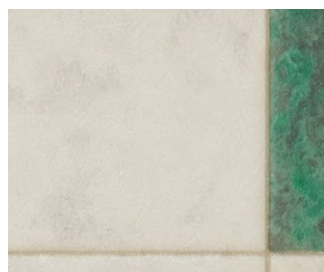

HM-16139

カッパータイル 格子 約10.1cm角

▲ HM-16139 (HM-11139) **NEW**

HM-16139
 リピート: タテ91cm・ヨコ91cm
 格子: 約10.1cm角
 ※グリーンがアクセントのタイル柄です。

HM-16141

モロッカントイル

▲ HM-16140 (HM-11140)

▲ HM-16141 (HM-11141)

HM-16140
 リピート: タテ46.5cm・ヨコ91cm

Designed by NATSUMIKUMI HM-16142

フレンチアンティークタイル 格子 約22.7cm角

▲ HM-16142 (HM-11142)

HM-16142
 リピート: タテ91cm・ヨコ182cm
 格子: 約22.7cm角

タイルごとに色の濃淡をつけ
 目地ずれをリアルに表現した
 アンティーク調のタイル柄です。

標準価格 **3,150円/m²** [5,740円/m] 規格 ▶ 1.8mm厚/182cm巾
 ■接着剤 一般工法:FL・AR