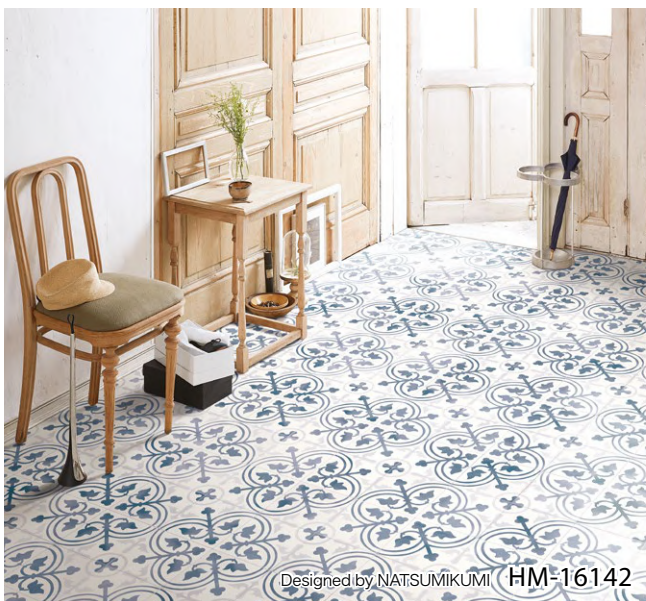

HM-16139

カッパータイル 格子 約10.1cm角

▲ HM-16139 (HM-11139) **NEW**

HM-16139
 リピート: タテ91cm・ヨコ91cm
 格子: 約10.1cm角
 ※グリーンがアクセントのタイル柄です。

HM-16141

モロッカントイル

▲ HM-16140 (HM-11140)

▲ HM-16141 (HM-11141)

HM-16140
 リピート: タテ46.5cm・ヨコ91cm

Designed by NATSUMIKUMI HM-16142

フレンチアンティークタイル 格子 約22.7cm角

▲ HM-16142 (HM-11142)

HM-16142
 リピート: タテ91cm・ヨコ182cm
 格子: 約22.7cm角

タイルごとに色の濃淡をつけ
 目地ずれをリアルに表現した
 アンティーク調のタイル柄です。

標準価格 **3,150円/m²** [5,740円/m] 規格 ▶ 1.8mm厚/182cm巾
 ■接着剤 一般工法:FL・AR