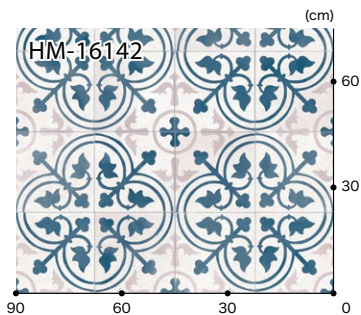

HM-16139

カッパータイル 格子 約10.1cm角

▲ HM-16139 (HM-11139) **NEW**

HM-16139
 リピート: タテ91cm・ヨコ91cm
 格子: 約10.1cm角
 ※グリーンがアクセントのタイル柄です。

HM-16141

モロッカントイル

▲ HM-16140 (HM-11140)

▲ HM-16141 (HM-11141)

HM-16140
 リピート: タテ46.5cm・ヨコ91cm

Designed by NATSUMIKUMI HM-16142

フレンチアンティークタイル 格子 約22.7cm角

▲ HM-16142 (HM-11142)

HM-16142
 リピート: タテ91cm・ヨコ182cm
 格子: 約22.7cm角

タイルごとに色の濃淡をつけ
 目地ずれをリアルに表現した
 アンティーク調のタイル柄です。

標準価格 **3,150円/m²** [5,740円/m] 規格 ▶ 1.8mm厚/182cm巾
 ■接着剤 一般工法:FL・AR