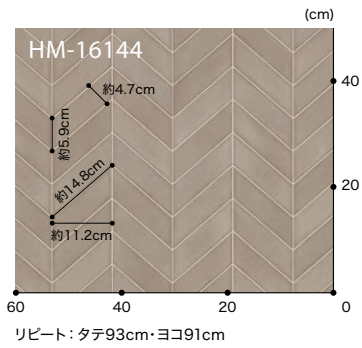

カラーリタイル

▲ HM-16143 (HM-11143) **NEW**

▲ HM-16144 (HM-11144) **NEW**

コールフラワー

▲ HM-16145 (HM-11145)

▲ HM-16146 (HM-11146)

グレタフローラ

▲ HM-16147 (HM-11147)

▲ HM-16148 (HM-11148)

施工例を見る

標準価格 (税別) **3,150円/m²** [5,740円/m] 規格 ▶ 1.8mm厚/182cm巾

■接着剤 一般工法:FL・AR

※HM-16145・16146は商品の特性上、光の乱反射によりジョイント部において同一ロットでも色が違って見える場合があります。

取扱上のご注意は必ず巻末をご確認ください。

フレン&パターン