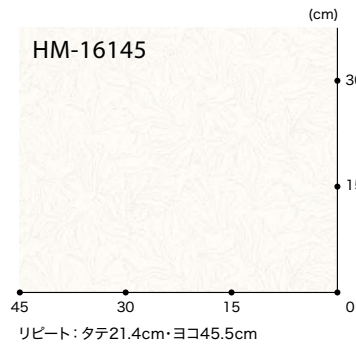

カラーリタイル

▲ HM-16143 (HM-11143) **NEW**

▲ HM-16144 (HM-11144) **NEW**

コールフラワー

▲ HM-16145 (HM-11145)

▲ HM-16146 (HM-11146)

グレタフローラ

▲ HM-16147 (HM-11147)

▲ HM-16148 (HM-11148)

施工例を見る

標準価格 (税別) **3,150円/m²** [5,740円/m] 規格 ▶ 1.8mm厚/182cm巾

■接着剤 一般工法:FL・AR

※HM-16145・16146は商品の特性上、光の乱反射によりジョイント部において同一ロットでも色が違って見える場合があります。

取扱上のご注意は必ず巻末をご確認ください。

フレン&パターン