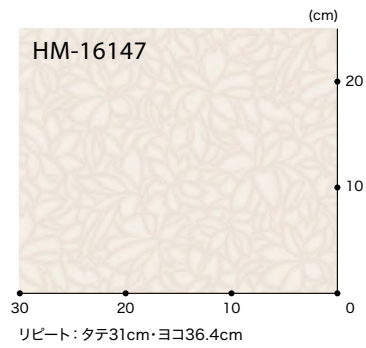

カラーリタイル

▲ HM-16143 (HM-11143) **NEW**

▲ HM-16144 (HM-11144) **NEW**

コールフラワー

▲ HM-16145 (HM-11145)

▲ HM-16146 (HM-11146)

グレタフローラ

▲ HM-16147 (HM-11147)

▲ HM-16148 (HM-11148)

施工例を見る

標準価格 (税別) **3,150円/m²** [5,740円/m] 規格 ▶ 1.8mm厚/182cm巾

■接着剤 一般工法:FL・AR

※HM-16145・16146は商品の特性上、光の乱反射によりジョイント部において同一ロットでも色が違って見える場合があります。

取扱上のご注意は必ず巻末をご確認ください。

フレン&パターン