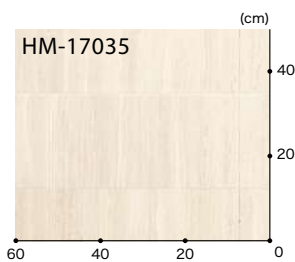

ライムストーン 格子 約22.5cm角

▲ HM-17035  
(HM-12035)

▲ HM-17036  
(HM-12036)

リピート：タテ90cm・ヨコ90cm  
格 子：約22.5cm角

HM-17036

カルムタイル 格子 約22.5cm×22.8cm角

▲ HM-17037  
(HM-12037)

▲ HM-17039 **NEW**  
(HM-12039)

▲ HM-17038  
(HM-12038)

リピート：タテ90cm・ヨコ182cm  
格 子：約22.5cm×22.8cm角

HM-17039