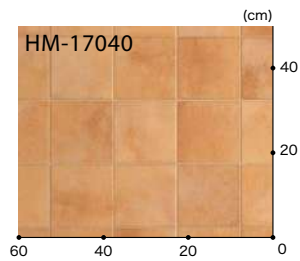

HM-17040

テラコッタ 格子 約15cm角

▲ HM-17040
(HM-12040)

HM-17041

カントリータイル 格子 約10.1cm角

▲ HM-17041
(HM-12041)

NEW

▲ HM-17042
(HM-12042)

NEW

モザイク 格子 約1.8cm角

HM-17043

▲ HM-17043
(HM-12043)

▲ HM-17044
(HM-12044)

▲ HM-17045
(HM-12045)