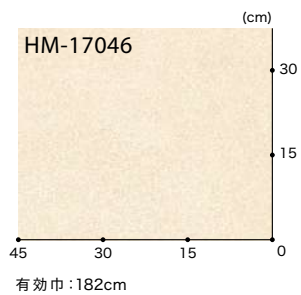

タソス 目地なし

▲ HM-17046
(HM-12046)

ビアンコ バイアス格子 約21.2cm角

▲ HM-17047
(HM-12047)

ビアンコ 格子 約30cm角

▲ HM-17048
(HM-12048)

2030年
まで継続