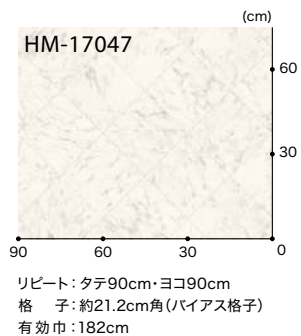

タソス 目地なし

▲ HM-17046
(HM-12046)

ビアンコ バイアス格子 約21.2cm角

▲ HM-17047
(HM-12047)

ビアンコ 格子 約30cm角

▲ HM-17048
(HM-12048)

2030年
まで継続