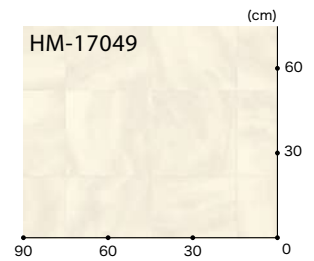

HM-17049

ルチコーゾ 格子 約30.3cm角

▲ HM-17049
(HM-12049)

リピート：タテ91cm・ヨコ182cm
格 子：約30.3cm角
有効巾：182cm

HM-17050

ネロマルキーナ 目地なし

▲ HM-17050
(HM-12050)

リピート：タテ125cm・ヨコ182cm
有効巾：182cm

HM-17051

ミカゲ 目地なし

▲ HM-17051
(HM-12051)

有効巾：180cm

※HM-17051はリバース施工をおすすめします。
取扱上のご注意は必ず巻末をご確認ください。