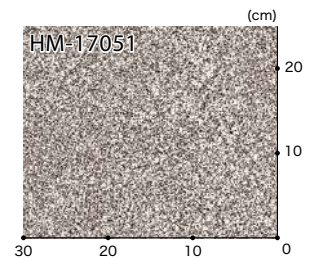

HM-17049

ルチコーゾ 格子 約30.3cm角

▲ HM-17049
(HM-12049)

リピート：タテ91cm・ヨコ182cm
格 子：約30.3cm角
有効巾：182cm

HM-17050

ネロマルキーナ 目地なし

▲ HM-17050
(HM-12050)

リピート：タテ125cm・ヨコ182cm
有効巾：182cm

HM-17051

ミカゲ 目地なし

▲ HM-17051
(HM-12051)

有効巾：180cm

※HM-17051はリバース施工をおすすめします。
取扱上のご注意は必ず巻末をご確認ください。