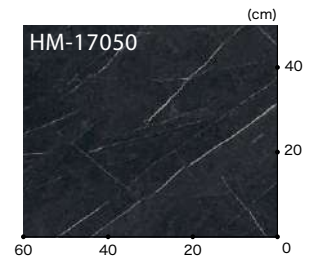

HM-17049

ルチコーゾ 格子 約30.3cm角

▲ HM-17049
(HM-12049)

リピート：タテ91cm・ヨコ182cm
格 子：約30.3cm角
有効巾：182cm

HM-17050

ネロマルキーナ 目地なし

▲ HM-17050
(HM-12050)

リピート：タテ125cm・ヨコ182cm
有効巾：182cm

HM-17051

ミカゲ 目地なし

▲ HM-17051
(HM-12051)

有効巾：180cm

※HM-17051はリバース施工をおすすめします。
取扱上のご注意は必ず巻末をご確認ください。