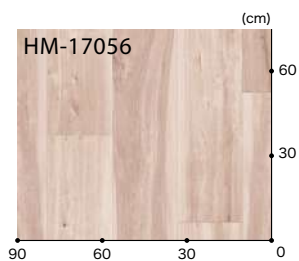

HM-17057

HM-17058

住宅用クッションフロア

1.8mm

WOOD

水目桜 板巾 約22.7cm

▲ HM-17056 NEW  
(HM-12056)

▲ HM-17057 NEW  
(HM-12057)

リピート：タテ121.2cm・ヨコ182cm  
板 巾：約22.7cm

イノセントチェリー 板巾 約12.1cm

▲ HM-17058 NEW  
(HM-12058)

▲ HM-17059 NEW  
(HM-12059)

リピート：タテ121.2cm・ヨコ182cm  
板 巾：約12.1cm  
※長手方向のみ、へこみ目地を表現した木目柄です。