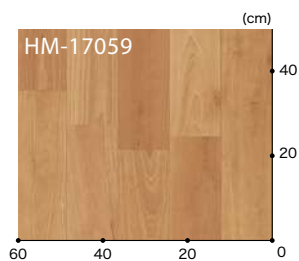

HM-17057

HM-17058

住宅用クッションフロア

1.8mm

WOOD

水目桜 板巾 約22.7cm

▲ HM-17056 NEW  
(HM-12056)

▲ HM-17057 NEW  
(HM-12057)

リピート：タテ121.2cm・ヨコ182cm  
板 巾：約22.7cm

イノセントチェリー 板巾 約12.1cm

▲ HM-17058 NEW  
(HM-12058)

▲ HM-17059 NEW  
(HM-12059)

リピート：タテ121.2cm・ヨコ182cm  
板 巾：約12.1cm  
※長手方向のみ、へこみ目地を表現した木目柄です。