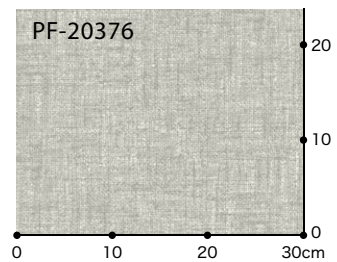

▲ PF-20380

おすすめ巾木:W-16
溶接棒 YS-20380

標準価格 (税別) **3,400**円/m² **6,190**円/m 規格 ▶ 2.0mm厚/182cm巾

接着剤 一般工法:AR・PC-2 耐湿工法:WPX・WG

※床材の色に合わせた溶接棒があります(熱溶接のために接着部分と床材に光沢の差が生じることがあります)。
※製法上、柄合わせができませんのでお含みおきください。
※キャスター付き重量物の移動が想定される場合、ウレタン・エポキシ樹脂系接着剤をお使いください。
※リバース施工をおすすめします。