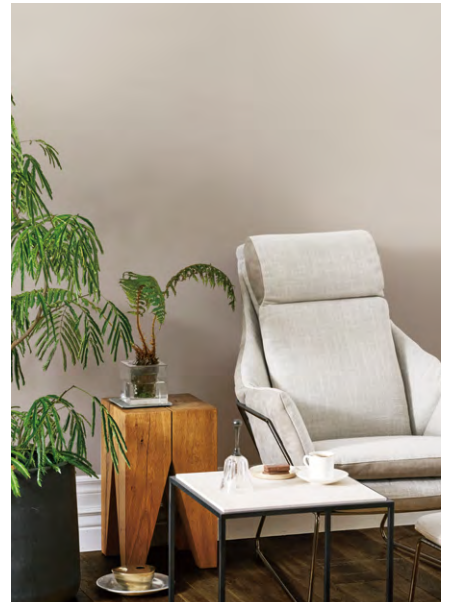

Luxe Resort

リュクス リゾート

▼天井:FE6069

リラクスムード漂うボタニカル柄のコーディネートは
ゆったり海外のホテルでくつろいでいるような気分。

▲壁(ベース):FE6043

▲壁(アクセント):FE6453

▲壁(ベース):FE6044

▲カーテン:AC5081

▲シアーカーテン:AC5557(縦使い)

▼床色

white

light

medium

brown

warm

dark