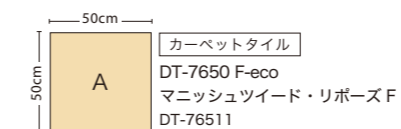

置敷き帯電防止ビニル床タイル
ミルトバーチ
OT-5302