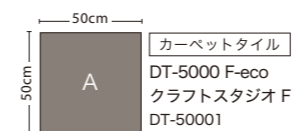

DISCOVER MIX

DT-7910 ディスカバー・ミックス

標準価格 (税別)
12,600円/㎡ 3,150円/枚 (枚売可)

DT-7911

DISCOVER STONE

DT-7920 ディスカバー・ストーン

標準価格 (税別)
12,600円/㎡ 3,150円/枚 (枚売可)

DT-7921