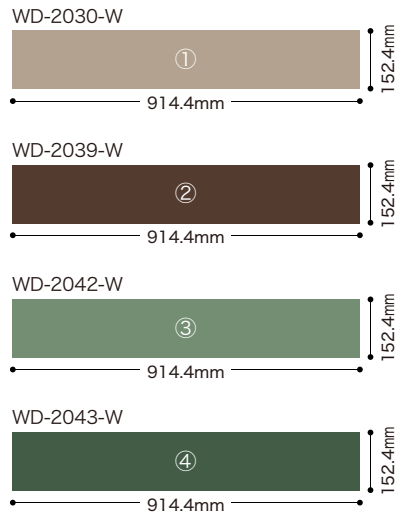

2023-26 FLOOR TILE P.28 スピンオーク

| 貼り分け図 | WD-2030-W・2039-W・2042-W・2043-W