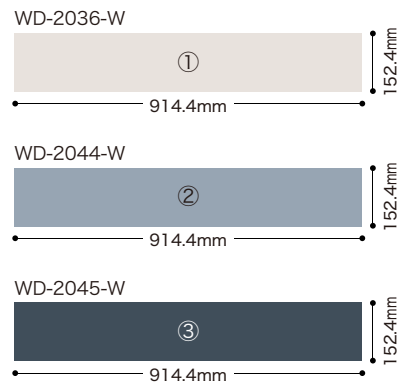

# 2023-26 FLOOR TILE P.28 スピンオーク

貼り分け図 | WD-2036-W・2044-W・2045-W