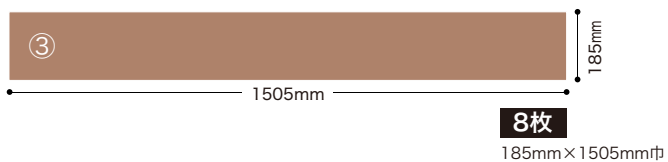

## 2023-26 FLOOR TILE P.36 ブラックウォルナット

■ 長さの異なるタイルがケースに入っています。

WD-2075

| 貼り分け図 | WD-2075