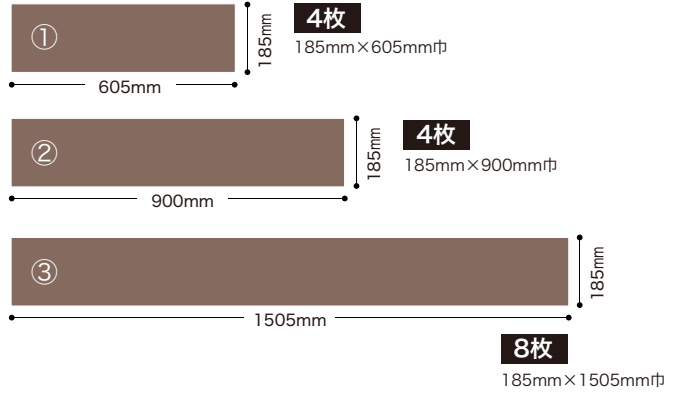

# 2023-26 FLOOR TILE P.36 ブラックウォルナット

■ 長さの異なるタイルがケースに入っています。

WD-2076

| 貼り分け図 | WD-2076