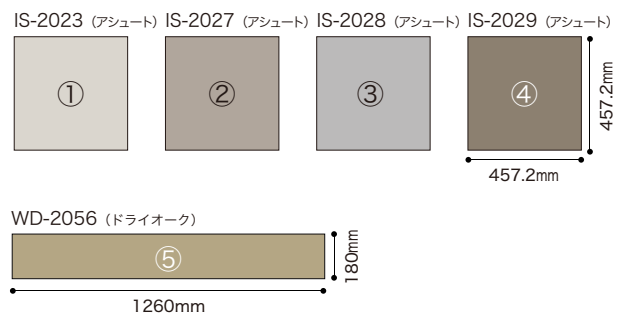

2023-26 FLOOR TILE P.63 アシュート × ドライオーク

貼り分け図 | IS-2023・2027・2028・2029・WD-2056