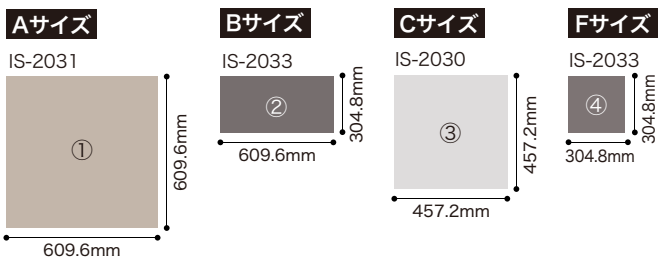

2023-26 FLOOR TILE P.64 モルテストーン

貼り分け図 | IS-2030-C・2031-A・2033-B/F