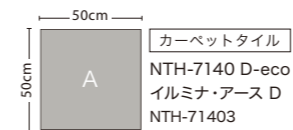

カーペットタイル
NTH-7140 D-eco
イルミナ・アース D
NTH-71403