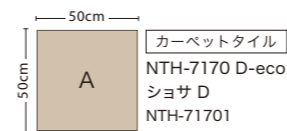

カーペットタイル
NTH-7170 D-eco
ショサ D
NTH-71701