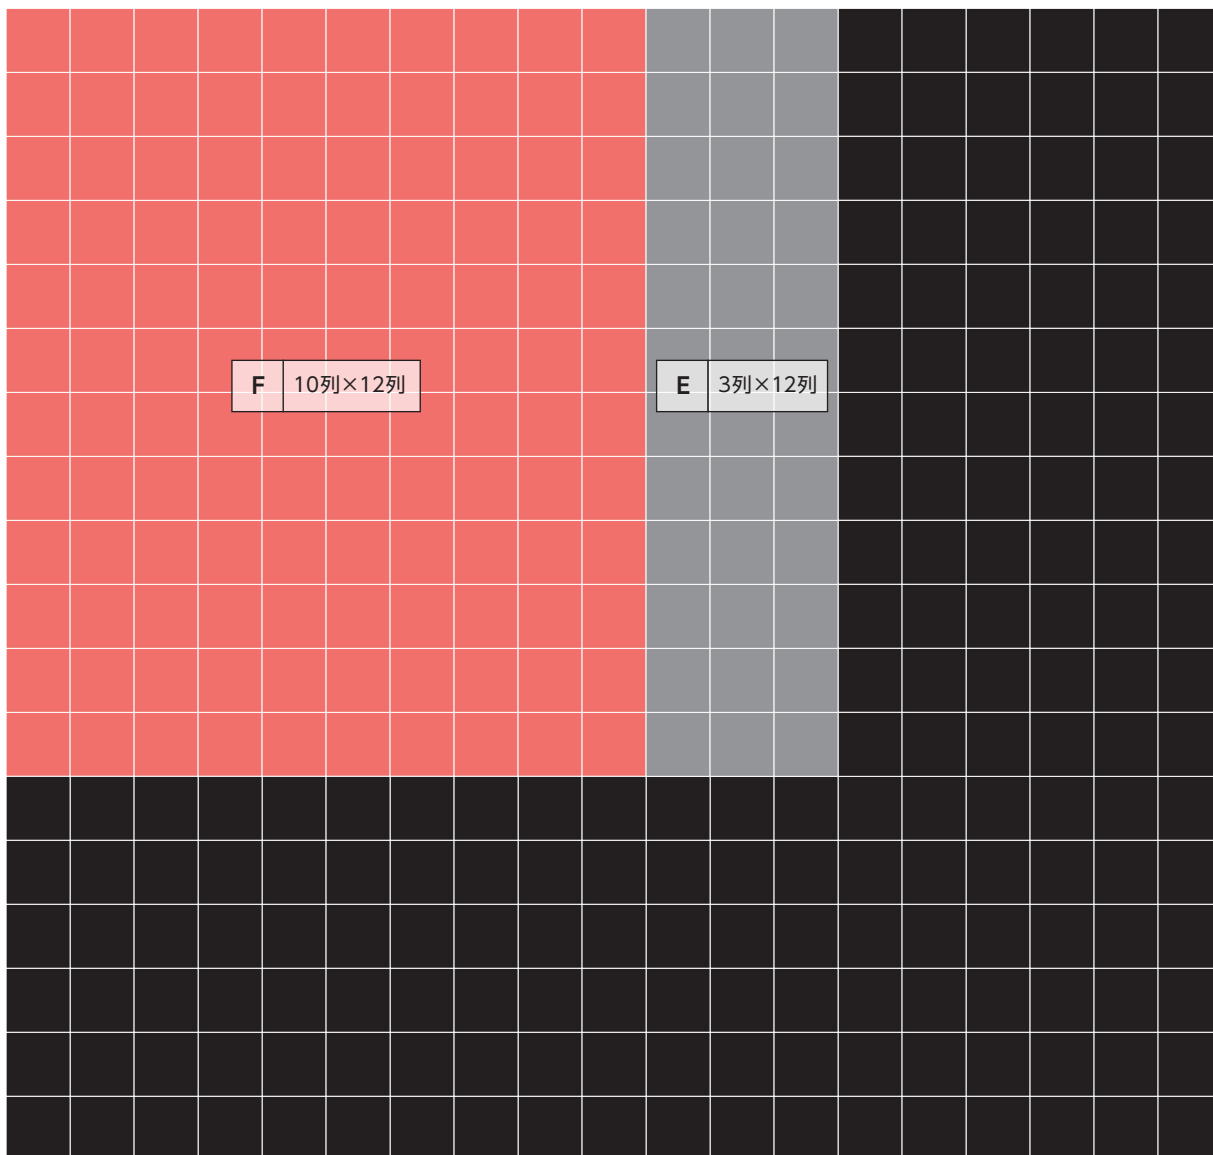

GC-2104 × DT-5904・5908バサラ

施工例

GC-2104  
(4枚1セット)

※GC-2104はABCDをランダムに施工しています。

寸法: 50×50 cm

天

地

※GC-2104はABCDをランダムに施工しています。