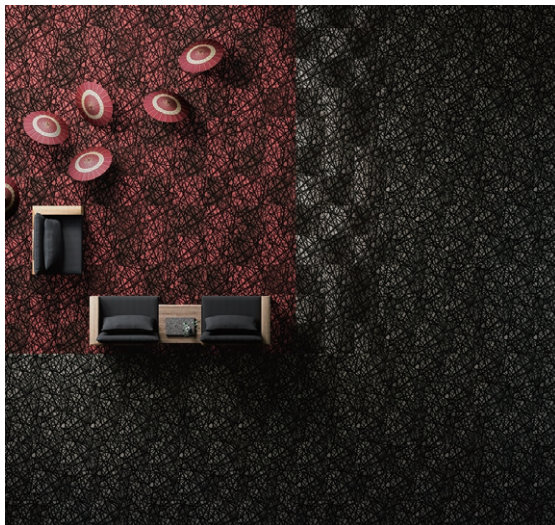

GC-2104 × DT-5904・5908バサラ

施工例

GC-2104  
(4枚1セット)

※GC-2104はABCDをランダムに施工しています。

寸法: 50×50 cm

天

地

※GC-2104はABCDをランダムに施工しています。