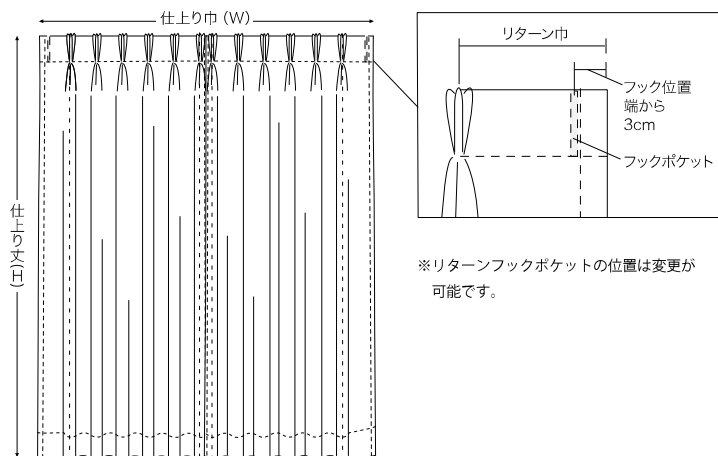

# リターン付カーテン

サイドにリターンを付けて縫製することで、光漏れを抑えます。

※リターンフックポケットの位置は変更が可能です。

## 基本縫製仕様

ヒダ倍率 約2倍

吊り元 3つ山ヒダ

- 左右リターン巾をご指定ください。
- ヘディングはギャザーテープに変更可能です。
- カバートップは付属していません。

リターン付カーテン