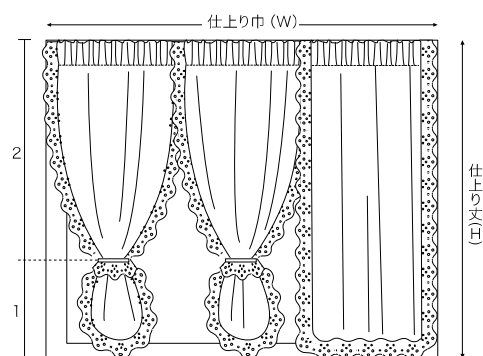

### 基本縫製仕様

ヒダ倍率 約2倍

吊り元 ギャザーヒダ

- タッセルの取付け位置は、カーテン丈の裾から約3分の1が美しい仕上がりです。
- タッセルはマジックテープ仕様となります。
- 吊り元は3つ山ヒダへ変更可能です。

セパレーツ 共生地フリル付

### 基本縫製仕様

ヒダ倍率 約2倍

吊り元 ギャザーヒダ

- タッセルの取付け位置は、カーテン丈の裾から約3分の1が美しい仕上がりです。
- 吊り元は3つ山ヒダへ変更可能です。

セパレーツトリム付

## 基本縫製仕様

ヒダ倍率 約2倍

吊り元 ギャザーヒダ

- タッセルの取付け位置は、カーテン丈の裾から約3分の1が美しい仕上がります。
- 吊り元は3つ山ヒダへ変更可能です。
- 指定のバイアステープよりお選びください。

セパレーツ バイアス付