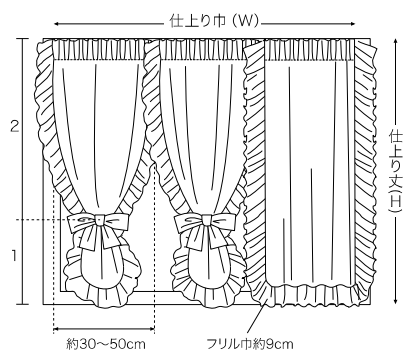

## セパレーツ 共生地フリル付

WTSP-2

オプションでフラワータッセルも対応可能です。

### 基本縫製仕様

ヒダ倍率 約2倍

吊り元 ギャザーヒダ

- タッセルの取付け位置は、カーテン丈の裾から約3分の1が美しい仕上がりです。
- タッセルはマジックテープ仕様となります。
- 吊り元は3つ山ヒダへ変更可能です。

セパレーツ 共生地フリル付

### 基本縫製仕様

ヒダ倍率 約2倍

吊り元 ギャザーヒダ

- タッセルの取付け位置は、カーテン丈の裾から約3分の1が美しい仕上がりです。
- 吊り元は3つ山ヒダへ変更可能です。

セパレーツトリム付

## 基本縫製仕様

ヒダ倍率 約2倍

吊り元 ギャザーヒダ

- タッセルの取付け位置は、カーテン丈の裾から約3分の1が美しい仕上がります。
- 吊り元は3つ山ヒダへ変更可能です。
- 指定のバイアステープよりお選びください。

セパレーツ バイアス付