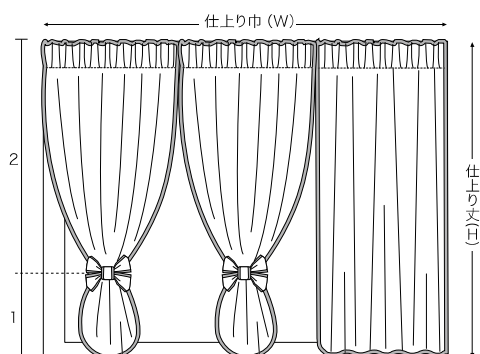

### 基本縫製仕様

ヒダ倍率 約2倍

吊り元 ギャザーヒダ

- タッセルの取付け位置は、カーテン丈の裾から約3分の1が美しい仕上がりです。
- タッセルはマジックテープ仕様となります。
- 吊り元は3つ山ヒダへ変更可能です。

セパレーツ 共生地フリル付

### 基本縫製仕様

ヒダ倍率 約2倍

吊り元 ギャザーヒダ

- タッセルの取付け位置は、カーテン丈の裾から約3分の1が美しい仕上がりです。
- 吊り元は3つ山ヒダへ変更可能です。

セパレーツトリム付

## 基本縫製仕様

ヒダ倍率 約2倍

吊り元 ギャザーヒダ

- タッセルの取付け位置は、カーテン丈の裾から約3分の1が美しい仕上がります。
- 吊り元は3つ山ヒダへ変更可能です。
- 指定のバイアステープよりお選びください。

セパレーツ バイアス付